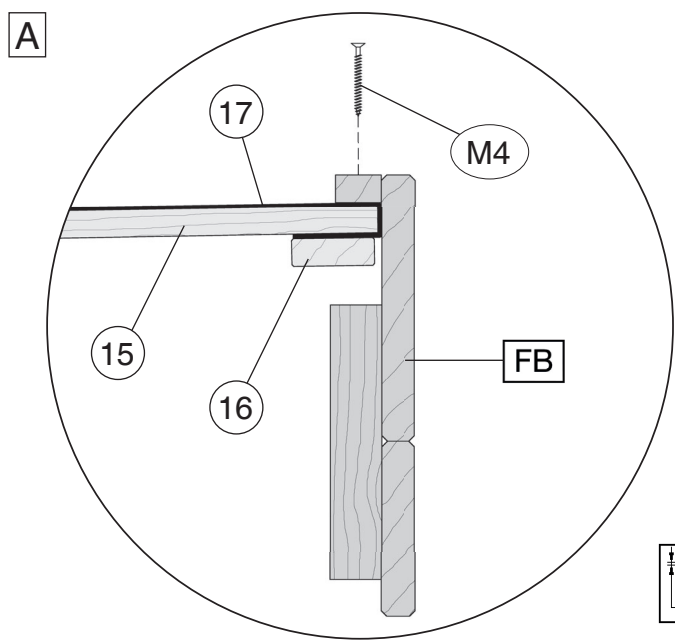

	M4 4,0 x 40
---	-------------

FB

a = a!

Abb.: 172.2424

16

	M4 4,0 x 40
---	-------------

SB-L

SB-R

Abb.: 172.2424

17**17.1**

Seitenblende SB an die Frontblende FB schrauben, in Waage bringen und mit einer weiteren Schraube an der hinteren Dachpfette befestigen. Dachpfettenumrisse und Dachschalungsunterkante auf den Seitenblenden markieren!