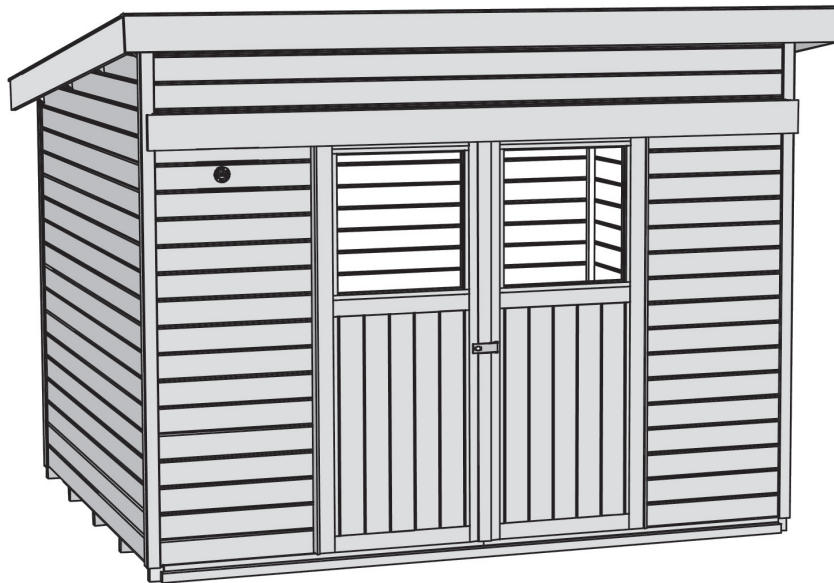

www.weka-holzbau.com

Serie: 225.3021
Serie: 225.3024
Serie: 225.3030

Montage-, Bedienungs- und Wartungsanleitung

Stand: 2112

Pos	Bild	Abmessung (mm)	Anzahl (Stück)		
			225.3021	225.3024	225.3030
①	R002.0650.2950 	40/60/2950	5	6	7
②	R002.0660.2950 	40/40/2950	1	1	1
③	R002.0091.2050 R002.0091.2350 R002.0091.2950 	15,5/96/2050 15,5/96/2350 15,5/96/2950	33	33	33
④	R002.0091.2462 R002.0091.2770 R002.0091.3344 	15,5/96/2462 15,5/96/2770 15,5/96/3344	35	35	35
⑤	R002.0400.2040 R010.0400.2040 	11/58/2040	5	5	5
⑥	R002.0400.2300 R010.0400.2300 	11/58/2300	8	8	8
⑦	G122.01.0003 	15/21/1805	1	1	1