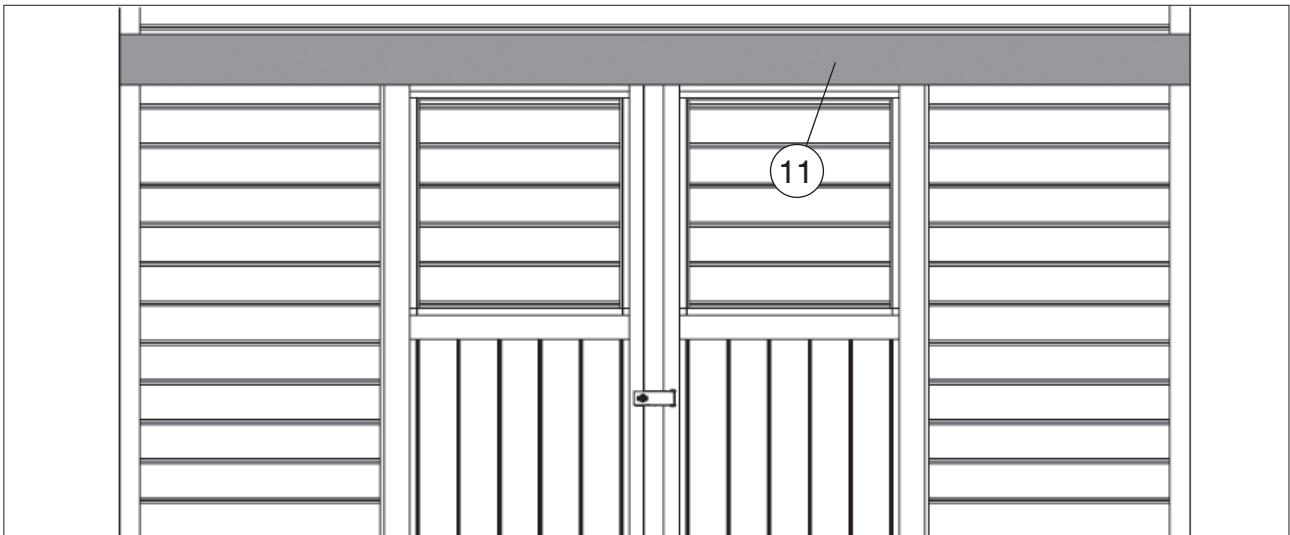

Abb.: 225.3024.

	M3 4,0 x 40
---	-------------

27

27.2

28

www.weka-holzbau.com

WEKA Holzbau GmbH

Johannesstr. 16, 17036 Neubrandenburg