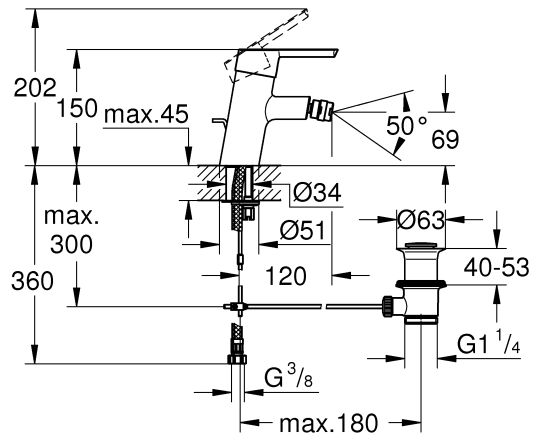

Start

23 455

Feel

23 747

32 268

Feel

32 557

Feel

32 558

1

2 - 4

5

6

7

8

9