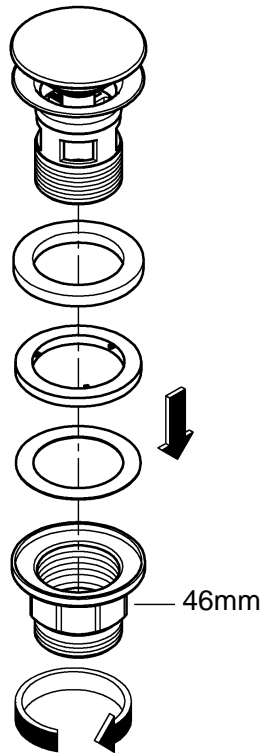

	23 455	32 268	32 557	32 558	23 747
	X				
		X	X		X
				X	
		X			
	X		X	X	
					X
		X	X	X	X
	X				

DIN 1988  
DIN EN 806

**bar**

max. 10

5 1

°C

max. 70°

60°

13mm  
\*19 017

32mm  
\*19 332

1a

1b

2

3

1

2

3

SERVICE

*19 332	32mm				
					
*19 017	13mm				
					
	<table border="1"> <tr> <td>07 052</td> <td>180mm</td> </tr> <tr> <td>*07 341</td> <td>350mm</td> </tr> </table>	07 052	180mm	*07 341	350mm
07 052	180mm				
*07 341	350mm				
*46 375					