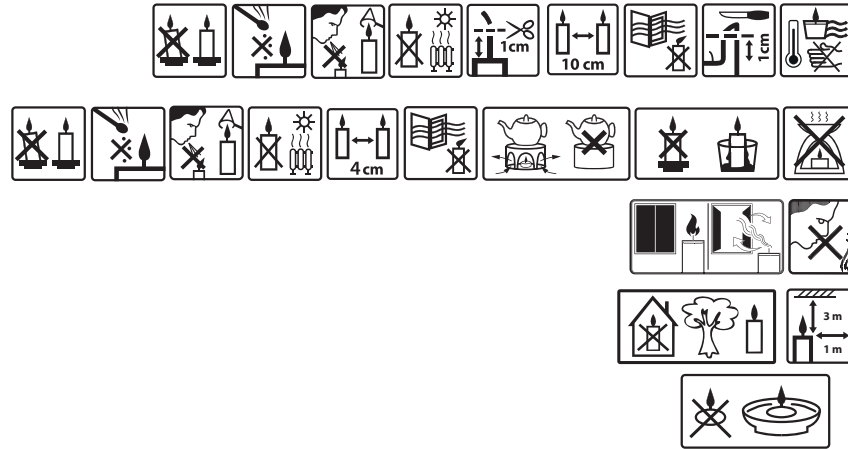

Beispiel:  
Technisches Etikett Stumpfenkerze

Pflichtpictogramme  
deutlich sichtbar  
Vorderseite

zusätzliche Pictogramme

Kerze/Glas

Lichte/Votivkerze

zusätzlich bei Duftkerze

zusätzlich bei Outdoorkerzen

zusätzlich bei Schwimmkerzen