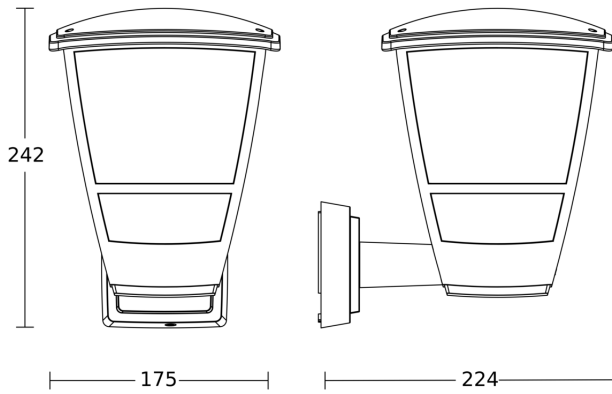

manufacturer's warranty

plastic free packaging

energy saving

max. 15 W E27

Funktionsbeschreibung

Nostalgie trifft Neuzeit. Wandleuchte L 10 im nostalgischen Design mit moderner Linienführung. Geeignet für E27-Leuchtmittel nach Wahl (nicht inklusive). Einfache Montage dank weniger Schraubverbindungen. Mit integrierter Reflektorfolie unter dem Deckel für eine optimale Ausleuchtung. Lieferung in plastikfreier Verpackung.

Technische Daten

Abmessungen (L x B x H)	224 x 175 x 242 mm	Schlagfestigkeit	IK03
Mit Leuchtmittel	Nein	Schutzart	IP44
Herstellergarantie	3 Jahre	Schutzklasse	II
Mit Fernbedienung	Nein	Umgebungstemperatur	-20 – 40 °C
Variante	schwarz	Werkstoff des Gehäuses	Kunststoff
VPE1, EAN	4007841084752	Werkstoff der Abdeckung	Kunststoff strukturiert
Anwendung, Ort	Außenbereich	Leistung	15 W
Anwendung, Raum	Hauseingang, Hof & Einfahrt, Rund ums Haus, Terrasse / Balkon	Socket	E27
Farbe	Schwarz	Grundlichtfunktion	Nein
Inkl. Hausnummernbogen	Nein	Vernetzung	Ja
Montageort	Wand	Vernetzung via	Kabel

L 10

schwarz
EAN 4007841 084752
Art.-Nr. 084752

Maßzeichnung

Schaltplan Master

Schaltplan Master-Slave Vernetzung

Schaltplan Master-Master Vernetzung