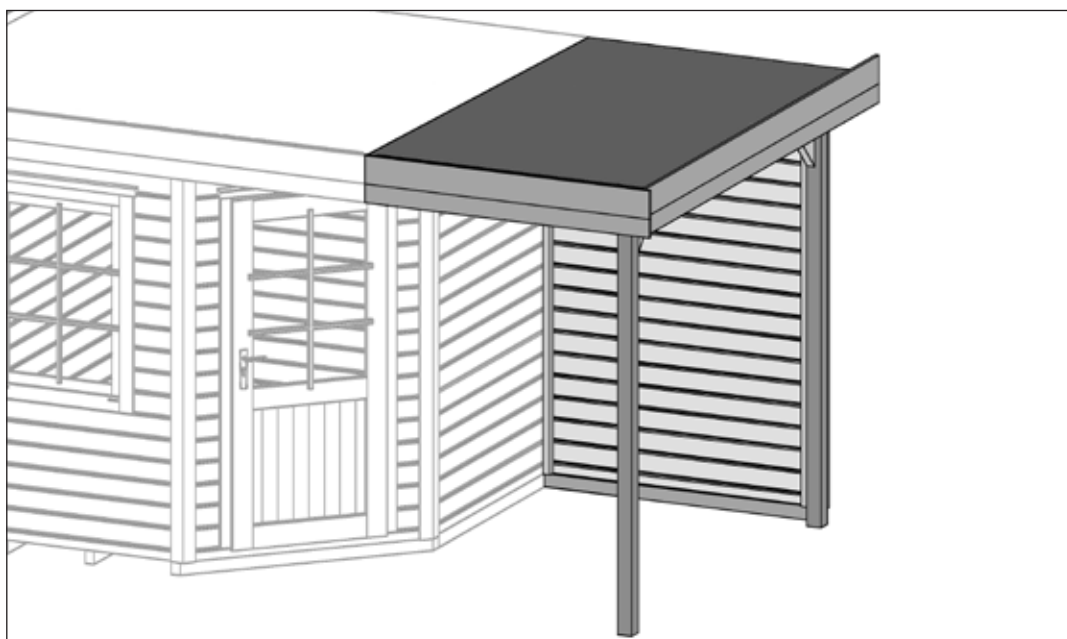

www.weka-holzbau.com

Anbau

Art.-Nr.: 214.0224.4x001/4x002
214.0230.4x001/4x002

Montage-, Bedienungs- und Wartungsanleitung

800.0286.18.14

+

800.0286.20.40

=