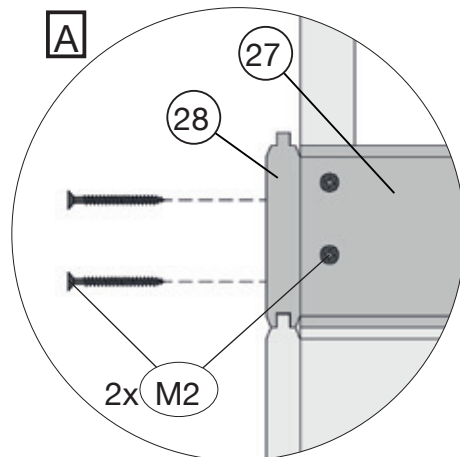

4

	M6 2,2 x 55

Abbildung Art.-Nr.: 229.2121.1X400

5

	M2 4,0 x 40
---	-------------

Abbildung Art.-Nr.: 229.2121.1X400

Die oberen Wandbohlen werden nur vorübergehend als Montagehilfe befestigt (Abb.5), später wieder abgenommen und an anderer Stelle montiert. (Abb.8)

10

M2	4,0 x 40
----	----------

Abbildung Art.-Nr.: 229.2121.1X400

11

M2 4,0 x 40

Abbildung Art.-Nr.: 229.2121.1X400

11.1

Abbildung Art.-Nr.: 229.2121.1X400