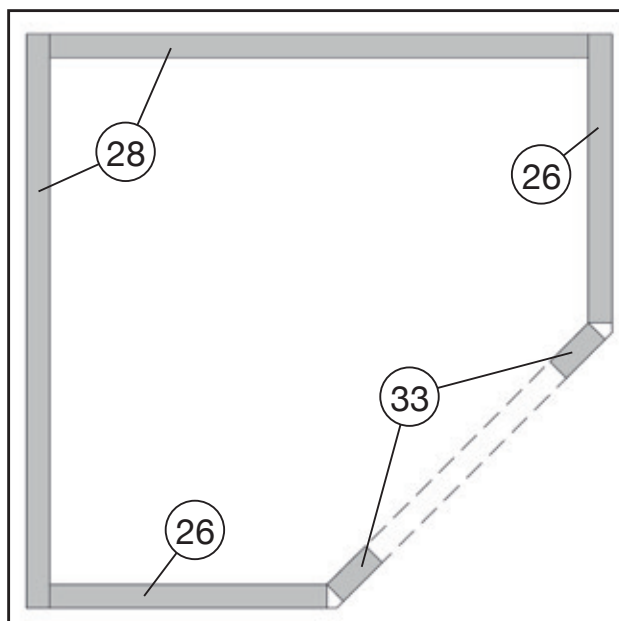

800.0286.16.49 800.0286.20.02

Pos	Bild	Abmessung (mm)	Anzahl (Stück)			
			229.2121.1X400	229.2121.1X404	229.2424.1X400	229.2424.1X404
-	-	-	-	-	-	-
②	R002.0660.2050 R002.0660.2350 	40/40/2050 40/40/2350	6 -	1 -	- 7	- 2
③	R002.0660.1518 	40/40/1518	-	3	-	3
④	R002.0091.2050 R002.0091.2350 	15,5/96/2050 15,5/96/2350	24 -	- -	- 27	- -
⑤	R002.0091.2350 R002.0091.2644 	15,5/96/2350 15,5/96/2644	27 -	27 -	- 32	- 32
⑥	R002.0400.2300 R002.0400.2250 	11/58/2300 11/58/2250	17 -	- 17	19 -	19 -

4

	M6 2,2 x 55

Abbildung Art.-Nr.: 229.2121.1X400

5

	M2 4,0 x 40
---	-------------

Abbildung Art.-Nr.: 229.2121.1X400

Die oberen Wandbohlen werden nur vorübergehend als Montagehilfe befestigt (Abb.5), später wieder abgenommen und an anderer Stelle montiert. (Abb.8)