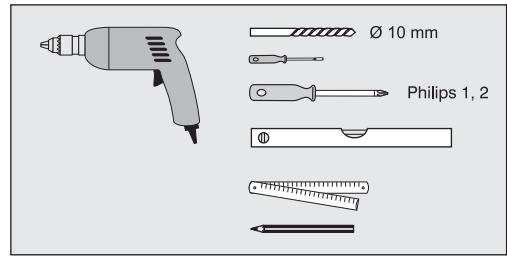

- Zone 1
- Zone 2
- Zone 3

QS

→ Jokey Service

11 / 2022

A	2 x	
B	2 x	
C	1 x	

1

1 x C

2

3

4

ca. 20 mm

2 x A

2 x B

Ø 10 mm

5

A min: 2,5 mm² Adels Typ 500, Wieland Typ 6E ...