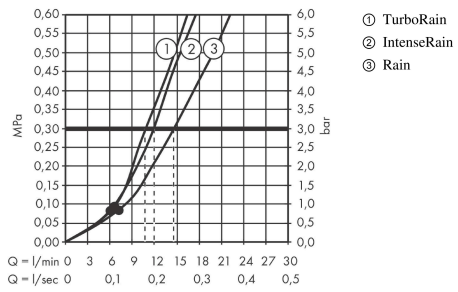

## Maßzeichnung

**Croma Select E**  
**Handbrause 110 Vario**  
 Oberfläche: **Weiß/Chrom**

Artikelnummer: **26812400**

**Durchflussdiagramm**

Die Verbrauchswerte wurden praxisnah mit den dazugehörigen Armaturen (Thermostat/Mischer/Unterputzventil) gemessen.