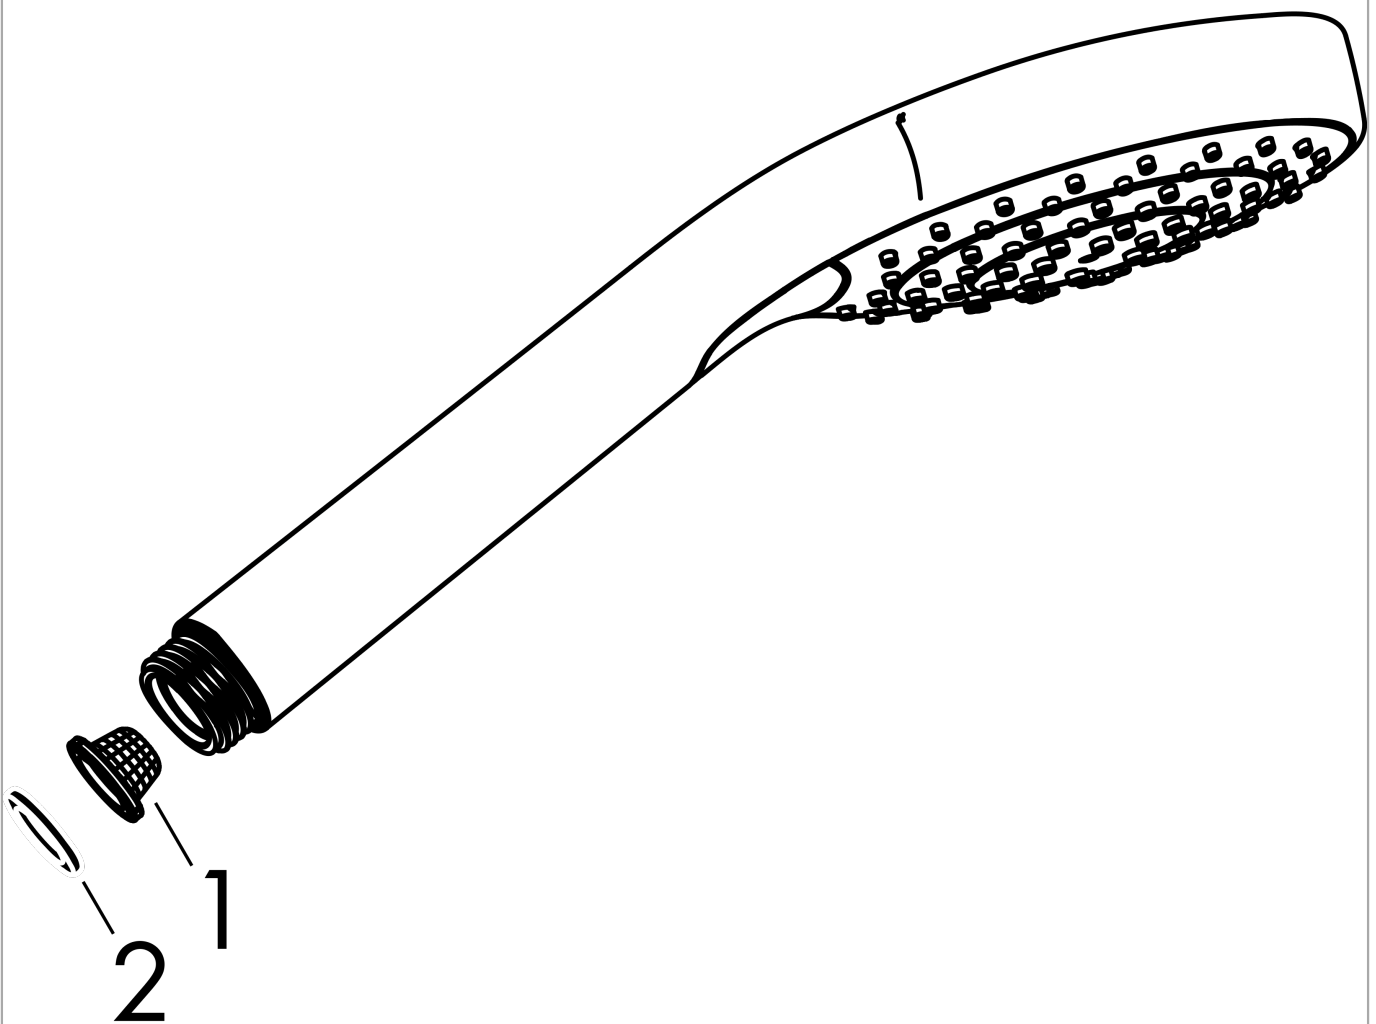

## Produktabbildung

## Maßzeichnung

**Croma Select E**  
**Handbrause 110 Vario**  
 Oberfläche: **Weiß/Chrom**

Artikelnummer: **26812400**

**Durchflussdiagramm**

Die Verbrauchswerte wurden praxisnah mit den dazugehörigen Armaturen (Thermostat/Mischer/Unterputzventil) gemessen.

**Croma Select E**  
**Handbrause 110 Vario**  
 Oberfläche: **Weiß/Chrom**

Artikelnummer: **26812400**

Explosionszeichnung

Baujahr: >07/15

**Croma Select E**  
**Handbrause 110 Vario**  
 Oberfläche: **Weiß/Chrom**