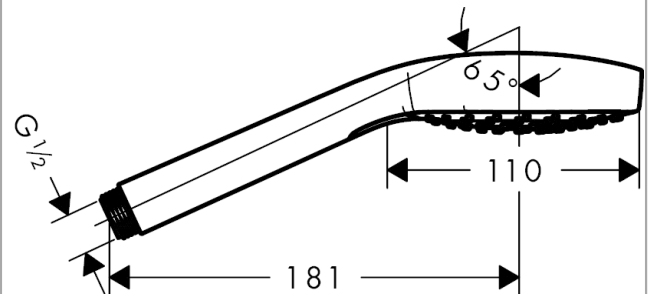

### Merkmale

- Brausekopfgröße: 110 mm
- Strahlart: Rain, IntenseRain, TurboRain
- komfortable Strahlartenumstellung durch Select-Taste
- Oberfläche Strahlscheibe: reinigungsfreundliche Strahlscheibe aus Kunststoff, weiß
- maximale Durchflussmenge bei 3 bar: 14,7 l/min
- Mindestfließdruck: 1 bar
- mit innenliegender Wasserführung
- ausspülbare Siebdichtung
- Anschlussgewinde G 1/2
- Anschlussgröße: DN15
- für Durchlauferhitzer geeignet
- P-IX 28503/IB

## Maßzeichnung

**Croma Select E**  
**Handbrause 110 Vario**  
 Oberfläche: **Weiß/Chrom**

Artikelnummer: **26812400**

**Durchflussdiagramm**

Die Verbrauchswerte wurden praxisnah mit den dazugehörigen Armaturen (Thermostat/Mischer/Unterputzventil) gemessen.