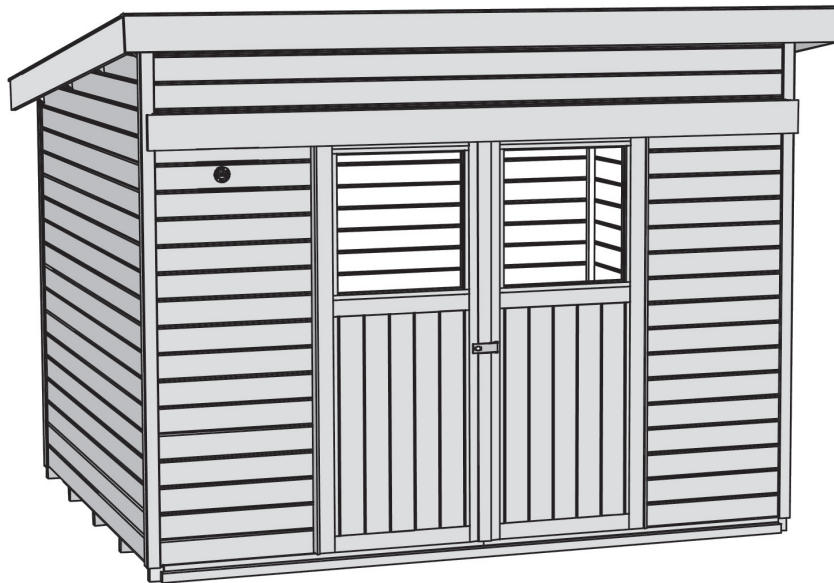

www.weka-holzbau.com

Serie: 225.3021
Serie: 225.3024
Serie: 225.3030

Montage-, Bedienungs- und Wartungsanleitung

Pos	Bild	Abmessung (mm)	Anzahl (Stück)		
			225.3021	225.3024	225.3030
①	R002.0650.2950 	40/60/2950	5	6	7
②	R002.0660.2950 	40/40/2950	1	1	1
③	R002.0091.2050 R002.0091.2350 R002.0091.2950 	15,5/96/2050 15,5/96/2350 15,5/96/2950	33	33	33
④	R002.0091.2462 R002.0091.2770 R002.0091.3344 	15,5/96/2462 15,5/96/2770 15,5/96/3344	35	35	35
⑤	R002.0400.2040 R010.0400.2040 	11/58/2040	5	5	5
⑥	R002.0400.2300 R010.0400.2300 	11/58/2300	8	8	8
⑦	G122.01.0003 	15/21/1805	1	1	1