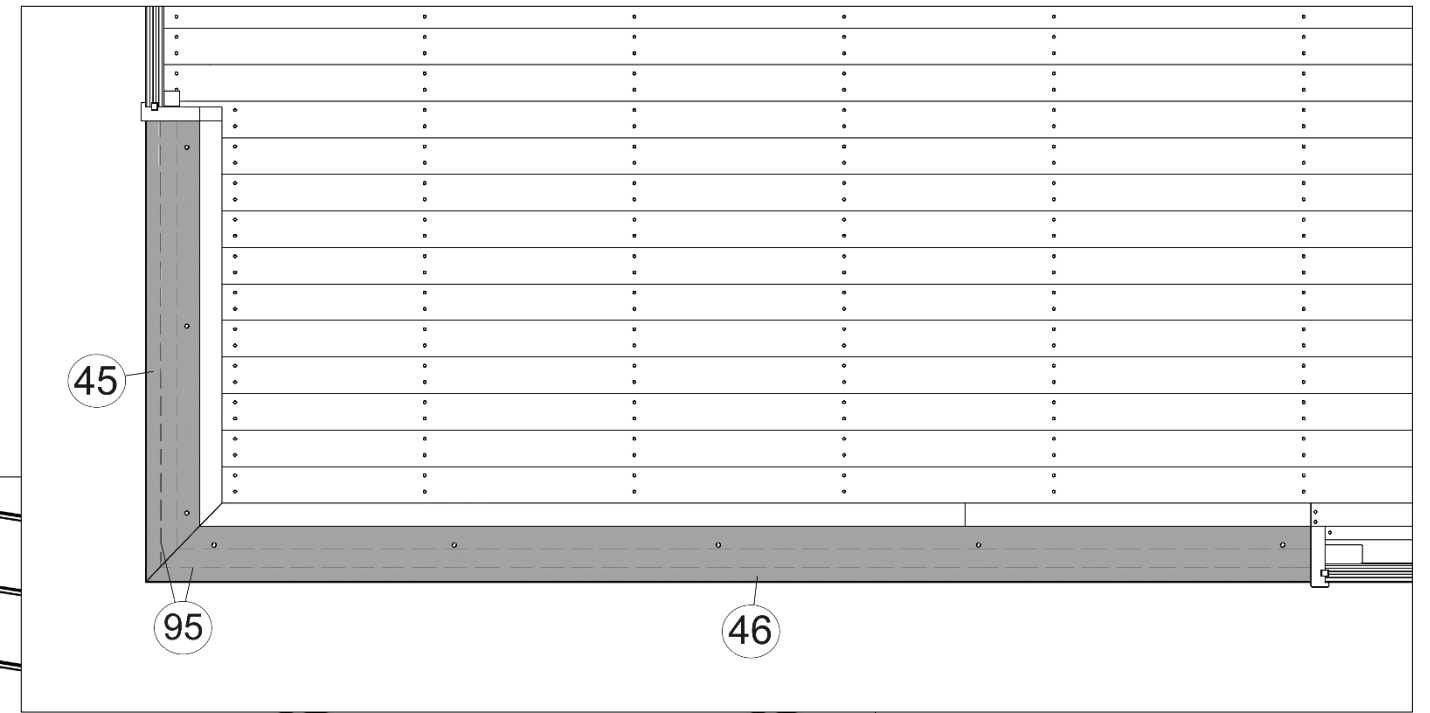

Pos	Bild	Abmessung	Stück		Pos	Bild	Abmessung	Stück	
			412.3830	412.3838				412.3830	412.3838
95	K140.1001.0006 	2 / 15 / 30000	1	1	103		2,5 x16	26	26
96		4 / 10 / 5900	1	1	104	-	-	-	-
97	-	-	-	-	105		840 x 1130	1	1
98	-	-	-	-					
99	-	-	-	-					
100		5 / 8	8	8					
101		4 / 40 / 260	12	12					
102		45 / 60 / 300	4	4					

1

**4**

**5**

**6**

**12**

13

14

**17**

18

**19**

**20**

29

30

**31**

**32**

**33**