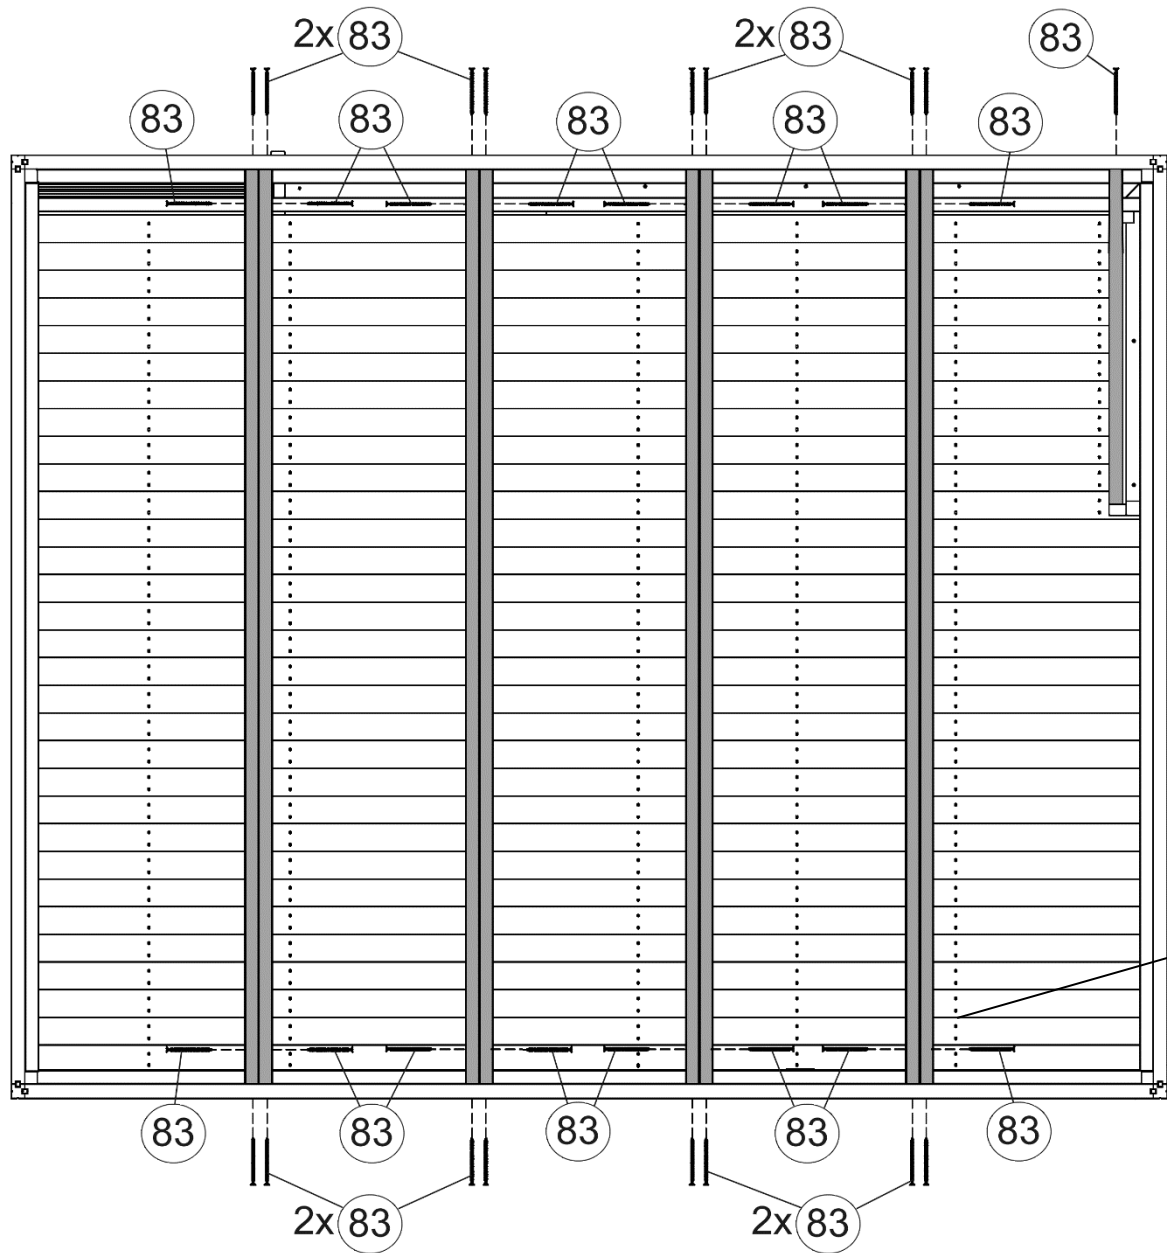

## Montage-, Bedienungs- und Wartungsanleitung

Art.-Nr.: 412.3830.00.00

Art.-Nr.: 412.3838.00.00

Pos	Bild	Abmessung	Stück		Pos	Bild	Abmessung	Stück	
			412.3830	412.3838				412.3830	412.3838
①		45 / 121 / 3710	23	46	⑧		45 / 121 / 1809 45 / 121 / 2609	17 -	- 17
②		45 / 41 / 3710 45 / 32 / 3710	1 -	- 1	⑨		45 / 121 / 819	17	17
③		45 / 101 / 3710	1	3	⑩		45 / 121 / 819	18	18
④		14 / 14 / 1300	16	16	⑪		45 / 91 / 818	1	1
⑤		15 / 40 / 1120	4	4	⑫		50 / 70 / 2980 50 / 70 / 3780	3 -	- 3
⑥		45 / 121 / 2910	23	-	⑬		50 / 70 / 2800 50 / 70 / 3600	5 -	- 5
⑦		45 / 101 / 2910	2	-	⑭		50 / 70 / 2413 50 / 70 / 3213	1 -	- 1

Pos	Bild	Abmessung	Stück		Pos	Bild	Abmessung	Stück	
			412.3830	412.3838				412.3830	412.3838
79		1,5 / 290 / 290	2	2	87		4,0 x 60	90	90
80		1,0 / 276 / 2000	2	2	88		4,5 x 70	575	575
81		1,0 / 276 / 2000	1	1	89		2,2 x 55	1000	1500
82			1	1	90		6,5 x 65	76	76
83		6,0 x 150	55	55	91			1	1
84		5,0 x 120	30	30	92			1	1
85		5,0 x 80	250	250	93		30 x 35	1	1
86		6,0 x 60	32	32	94		61 / 86	2	2

Pos	Bild	Abmessung	Stück		Pos	Bild	Abmessung	Stück	
			412.3830	412.3838				412.3830	412.3838
95	K140.1001.0006 	2 / 15 / 30000	1	1	103		2,5 x16	26	26
96		4 / 10 / 5900	1	1	104	-	-	-	-
97	-	-	-	-	105		840 x 1130	1	1
98	-	-	-	-					
99	-	-	-	-					
100		5 / 8	8	8					
101		4 / 40 / 260	12	12					
102		45 / 60 / 300	4	4					

18

**19**

**20**

29

30

**31**

**32**

**33**