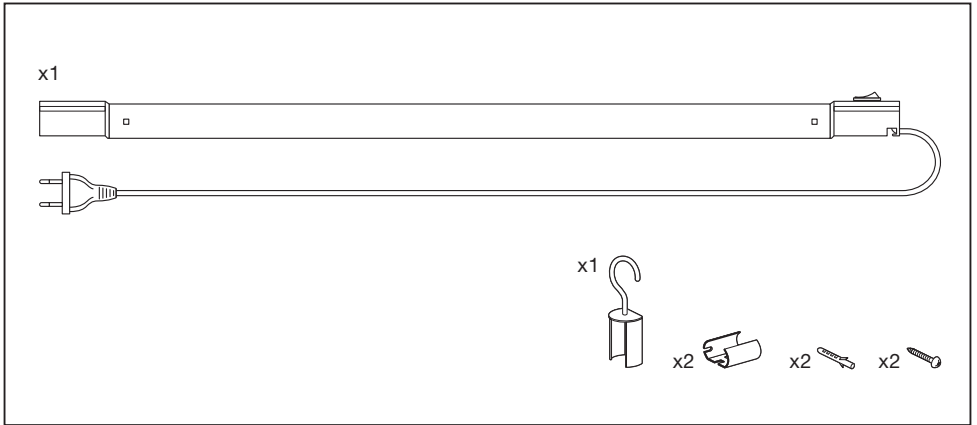

TUBEKIT® LED

	EAN	W	lm	K	⊖ °C	V _{ac}	mA	Hz	PF	👤
TUBEKITLED06 8.9W/830 230V G5	4058075264991	8.9	900	3000	-20...+40	220-240	42	50/60	>0.9	200 g
TUBEKITLED06 8.9W/840 230V G5	4058075265011	8.9	990	4000	-20...+40	220-240	42	50/60	>0.9	200 g
TUBEKITLED12 19W/830 230V G5	4058075265035	19	1900	3000	-20...+40	220-240	82	50/60	>0.9	280 g
TUBEKITLED12 19W/840 230V G5	4058075265059	19	2090	4000	-20...+40	220-240	82	50/60	>0.9	280 g
TUBEKITLED15 21,5W/830 230V G5	4058075265073	21.5	2150	3000	-20...+40	220-240	92	50/60	>0.9	320 g
TUBEKITLED15 21,5W/840 230V G5	4058075265097	21.5	2365	4000	-20...+40	220-240	92	50/60	>0.9	320 g

mm

1800 mm

41.9 mm

113.5 mm

1 x

28 mm

35 mm

48 mm

2 x

26 mm

	L	W	H
TUBEKIT LED 8.9W	600	32	33.5
TUBEKIT LED 19W	1200	32	33.5
TUBEKIT LED 21.5W	1500	32	33.5