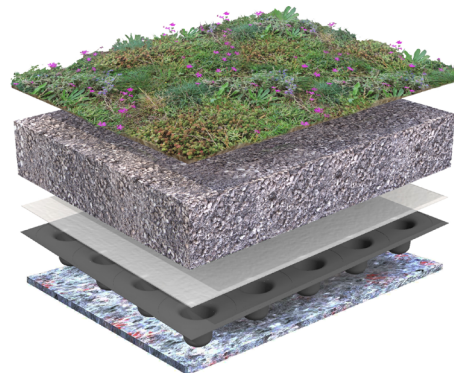

DATENBLATT AROMADACH

Mit einem Aboutgreen-Sofortgrünpaket Aromadach kann ein Gründach mit farbenfroher und abwechslungsreicher Vegetation geschaffen werden. Bei dieser Art von Gründach besteht die Bepflanzung aus einer Mischung aus blühenden und aromatischen Kräutern, ergänzt durch eine Reihe von Sedum-Pflanzen. Diese Vegetationsvielfalt ist für Bienen und Schmetterlinge sehr attraktiv und trägt daher zur Steigerung der Artenvielfalt bei.

Schichtdicke: 120 mm

Gesättigtes gewicht: 105 kg/m²

Maximale Dachneigung: 10°

Wasserrückhalte-Kapazität: 35 L/m²

ABOUTGREEN SEDUM-KRÄUTER-MATTE 40 MM

Vorkultivierte Aboutgreen Sedum-Kräuter-Matte
Anzucht auf biologisch abbaubarem Trägermaterial
Mix von verschiedenen Arten Sedum und Kräutern.
Bewuchs bei Lieferung mindestens 95%

DACHGARTENSUBSTRAT EXTENSIV 60 MM

Extensives Substrat bestehend aus Lava, Bimsstein und Kompost. Gemäß den FLL-Richtlinien produziert.

DRAINAGE 20R 20 MM

Die Drainageschicht 20R besteht aus recyceltem Polyethylen (HDPE) und ist oben mit einem Filtervlies versehen.

SCHUTZVLIES

Hergestellt aus recycelten Fasern.

[#aboutgreen](https://www.aboutgreen.com)