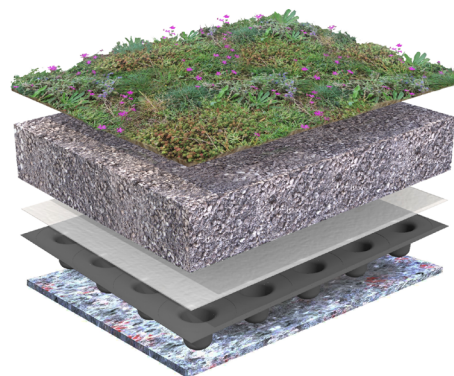

DATENBLATT AROMADACH

Mit einem Aboutgreen-Sofortgrünpaket Aromadach kann ein Gründach mit farbenfroher und abwechslungsreicher Vegetation geschaffen werden. Bei dieser Art von Gründach besteht die Bepflanzung aus einer Mischung aus blühenden und aromatischen Kräutern, ergänzt durch eine Reihe von Sedum-Pflanzen. Diese Vegetationsvielfalt ist für Bienen und Schmetterlinge sehr attraktiv und trägt daher zur Steigerung der Artenvielfalt bei.

Schichtdicke: 120 mm

Gesättigtes gewicht: 105 kg/m²

Maximale Dachneigung: 10°

Wasserrückhalte-Kapazität: 35 L/m²

ABOUTGREEN SEDUM-KRÄUTER-MATTE 40 MM

Vorkultivierte Aboutgreen Sedum-Kräuter-Matte
Anzucht auf biologisch abbaubarem Trägermaterial
Mix von verschiedenen Arten Sedum und Kräutern.
Bewuchs bei Lieferung mindestens 95%

DACHGARTENSUBSTRAT EXTENSIV 60 MM

Extensives Substrat bestehend aus Lava, Bimsstein und Kompost. Gemäß den FLL-Richtlinien produziert.

DRAINAGE 20R 20 MM

Die Drainageschicht 20R besteht aus recyceltem Polyethylen (HDPE) und ist oben mit einem Filtervlies versehen.

SCHUTZVLIES

Hergestellt aus recycelten Fasern.

[#aboutgreen](https://www.aboutgreen.com)