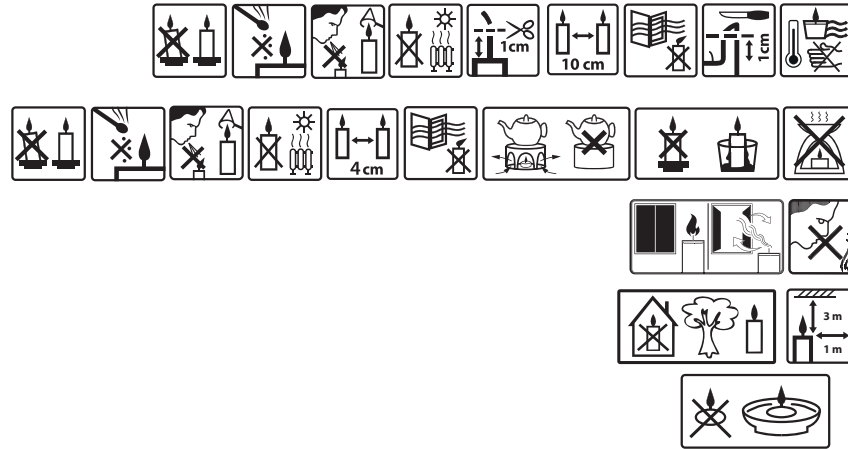

Beispiel:  
Technisches Etikett Stumpenkerze

Pflichtpictogramme  
deutlich sichtbar  
Vorderseite

zusätzliche Pictogramme

Kerze/Glas

Lichte/Votivkerze

zusätzlich bei Duftkerze

zusätzlich bei Outdoorkerzen

zusätzlich bei Schwimmkerzen