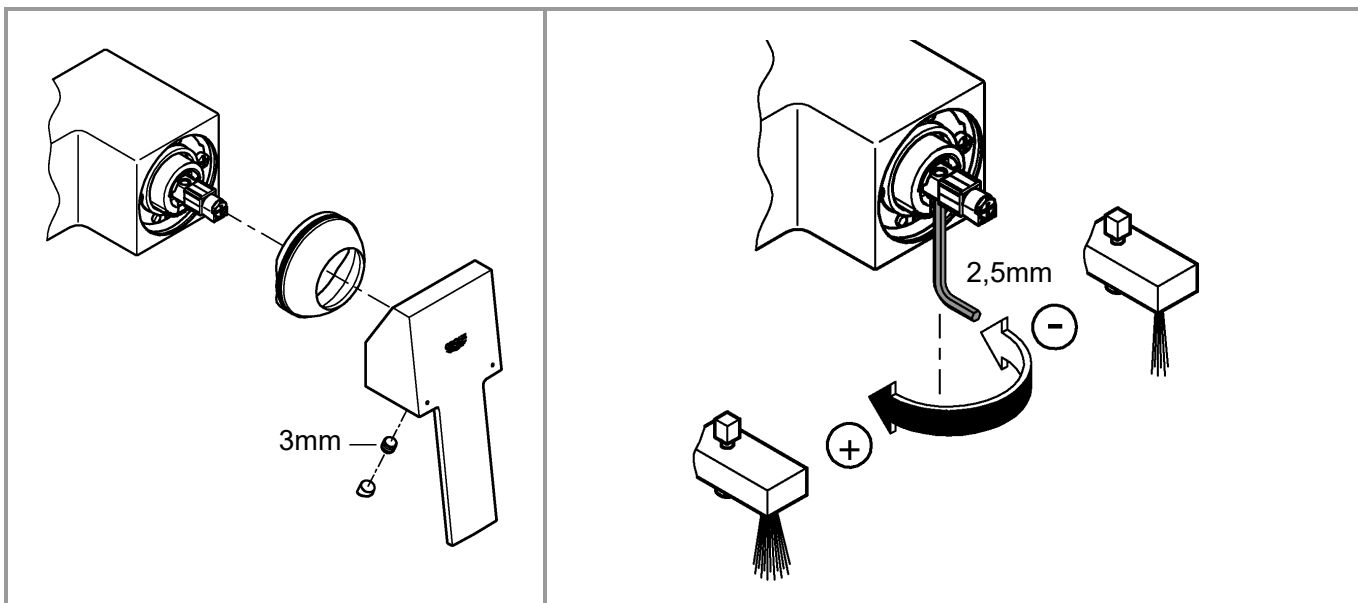

23 437

23 438

<p>*46 375</p>			
<p>*46 238</p>		<p>*19 377</p>	<p>30mm</p>

DIN  
1988

DIN EN  
806

Pure Freude an Wasser

**GROHE**  
WAVES

**D**