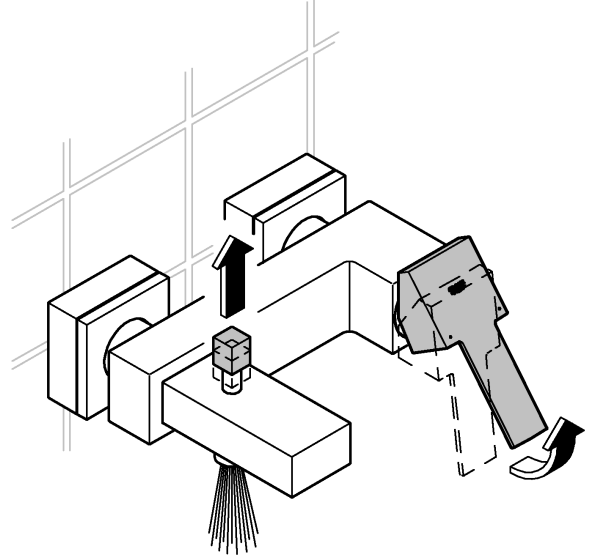

23 437

23 438

<p>*46 375</p>			
<p>*46 238</p>		<p>*19 377</p>	<p>30mm</p>

DIN  
1988

DIN EN  
806

Pure Freude an Wasser

**GROHE**  
WAVES

**D**