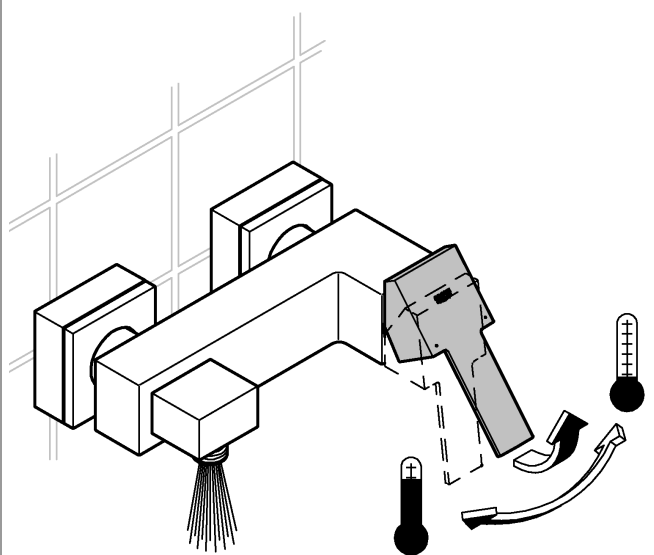

23 437

23 438

<p>*46 375</p>			
<p>*46 238</p>		<p>*19 377</p>	<p>30mm</p>

DIN  
1988

DIN EN  
806

Pure Freude an Wasser

**GROHE**  
WAVES

**D**