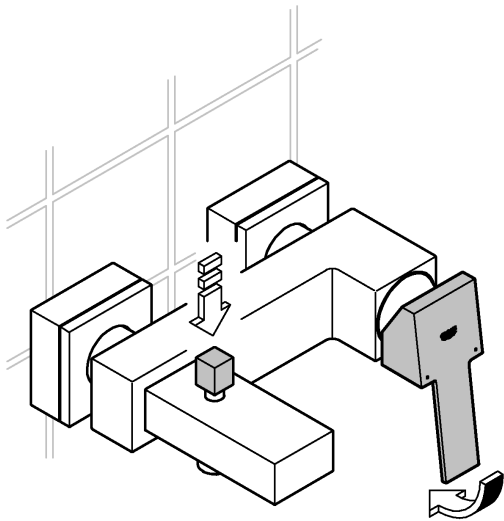

23 437

23 438

<p>*46 375</p>			
<p>*46 238</p>		<p>*19 377</p>	<p>30mm</p>

DIN  
1988

DIN EN  
806

Pure Freude an Wasser

**GROHE**  
WAVES

**D**