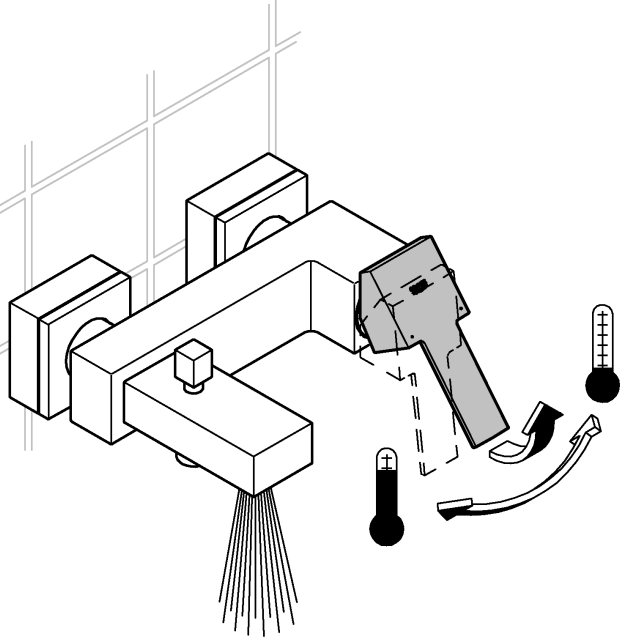

23 437

23 438

<p>*46 375</p>			
<p>*46 238</p>		<p>*19 377</p>	<p>30mm</p>

DIN  
1988

DIN EN  
806

Pure Freude an Wasser

**GROHE**  
WAVES

**D**