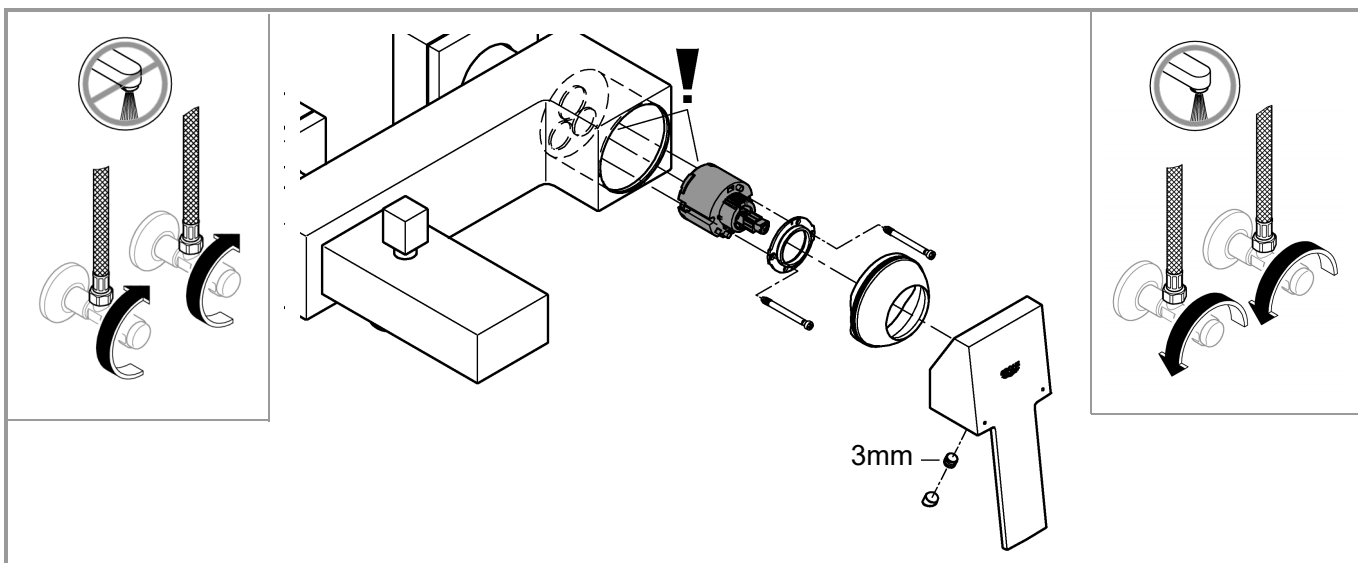

23 437

23 438

<p>*46 375</p>			
<p>*46 238</p>		<p>*19 377</p>	<p>30mm</p>

DIN  
1988

DIN EN  
806

Pure Freude an Wasser

**GROHE**  
WAVES

**D**