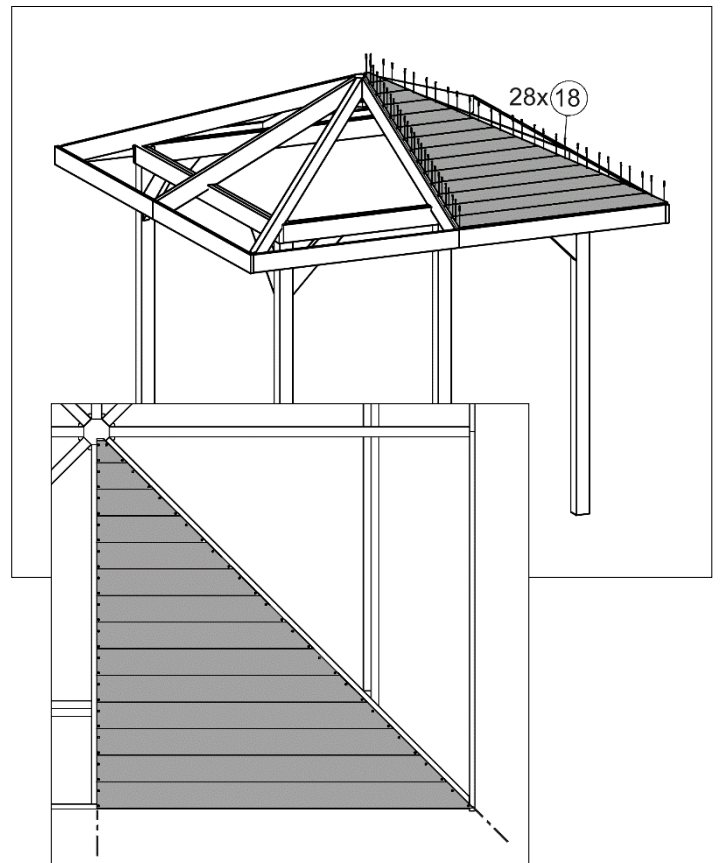

13

651.2929