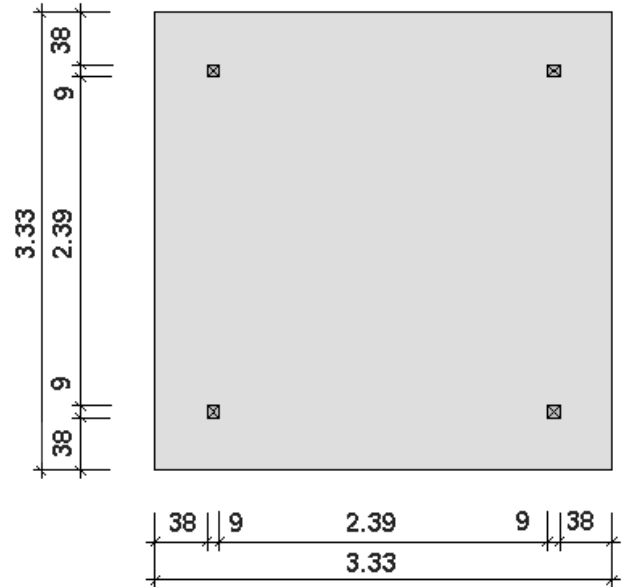

1

Art.-Nr. 651.2929.00...

Art.-Nr. 651.3333.00...

Schnitt A - A

Art.-Nr.	L1 [m]	L2 [m]
651.2929.00...	2,00	2,09
651.3333.00...	2,39	2,48