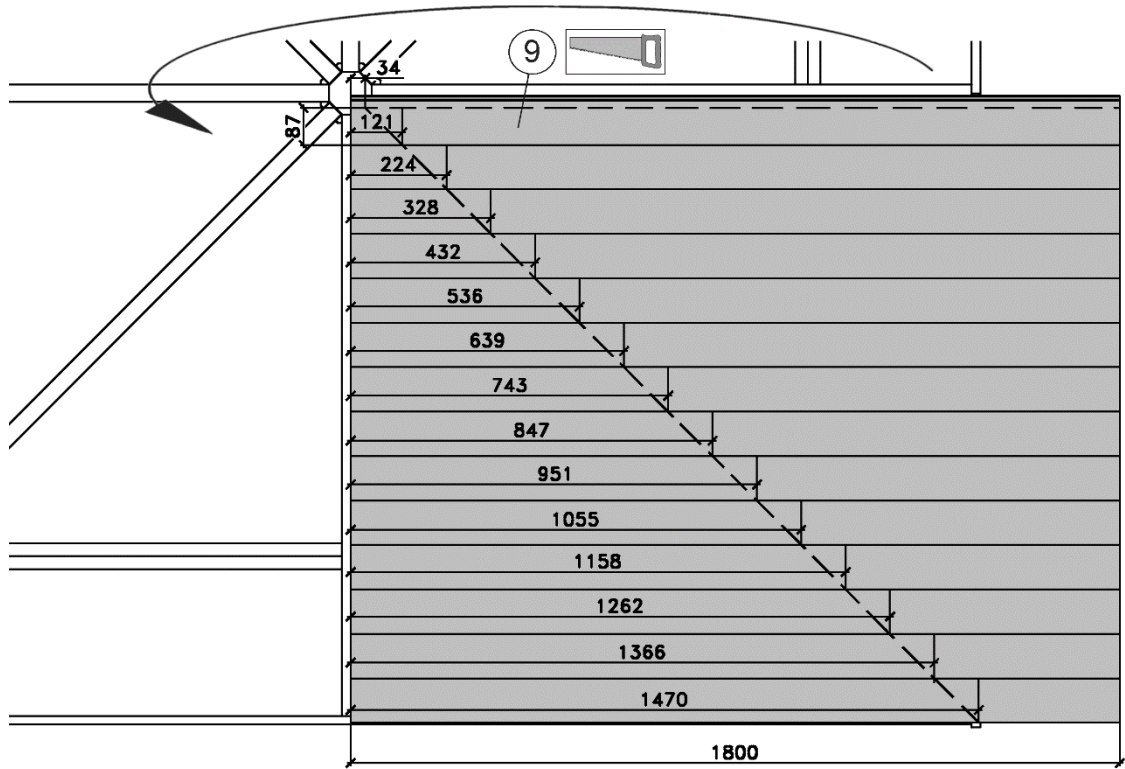

13

651.2929