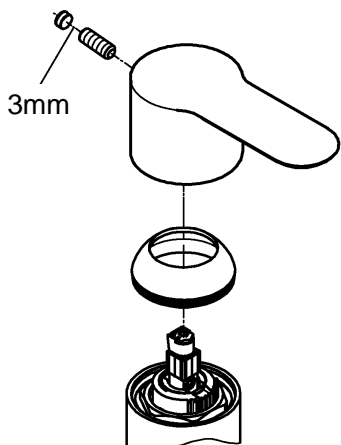

2

3

*19 017	13mm

	07 052	180mm
	*07 341	350mm

Pure Freude an Wasser

**GROHE**  
WAVES

**D**

+49 571 3989 333  
impressum@grohe.de