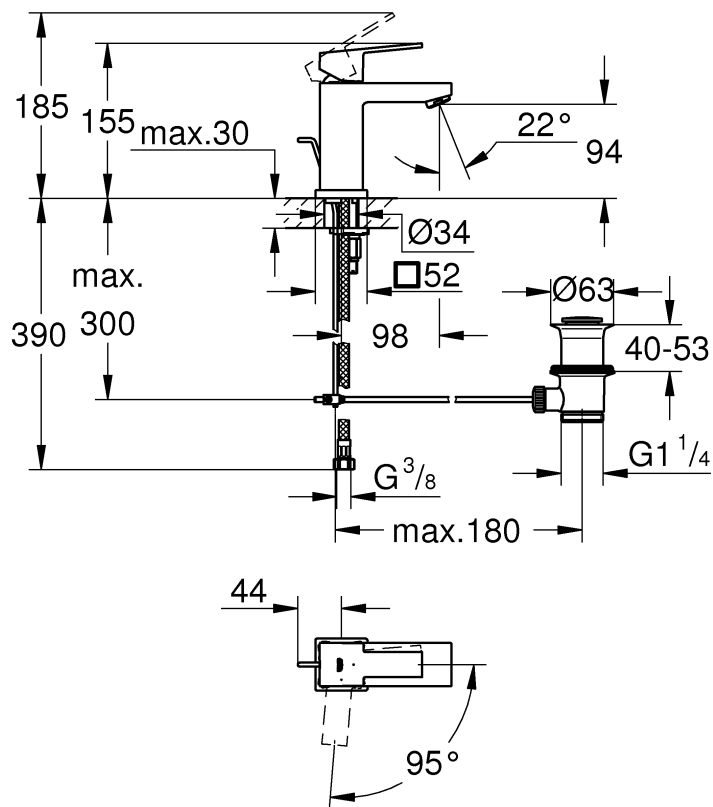

23 435

1

2 - 3

4

5

6

7