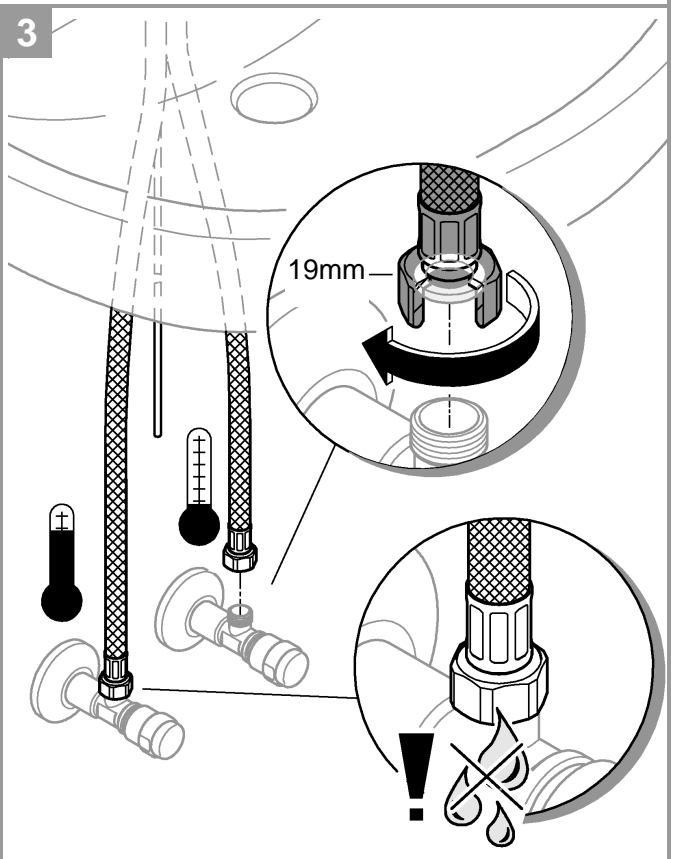

2

3

*19 017	13mm

	07 052	180mm
	*07 341	350mm

Pure Freude an Wasser

**GROHE**  
WAVES

**D**

+49 571 3989 333  
impressum@grohe.de