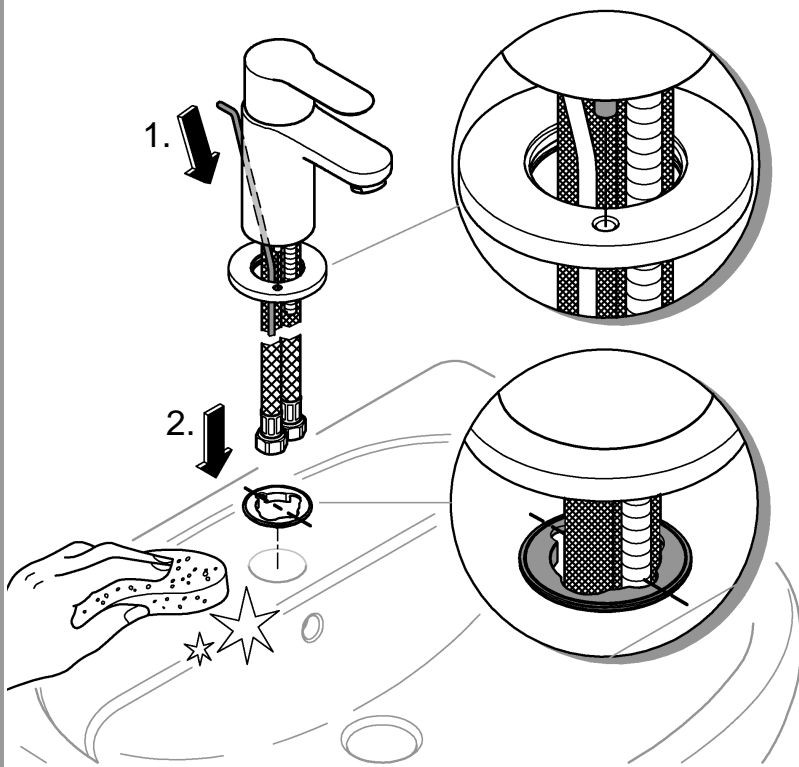

2

3

*19 017	13mm

	07 052	180mm
	*07 341	350mm

Pure Freude an Wasser

**GROHE**  
WAVES

**D**

+49 571 3989 333  
impressum@grohe.de