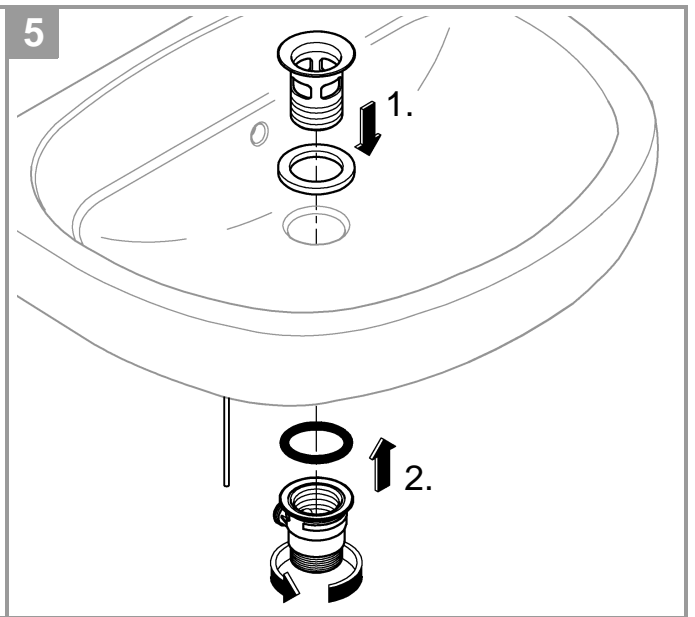

2

3

*19 017	13mm

	07 052	180mm
	*07 341	350mm

Pure Freude an Wasser

**GROHE**  
WAVES

**D**

+49 571 3989 333  
impressum@grohe.de