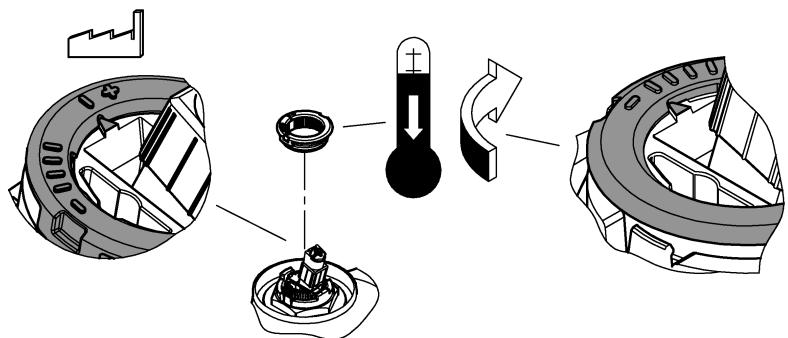

2

3

*19 017	13mm

	07 052	180mm
	*07 341	350mm

Pure Freude an Wasser

**GROHE**  
WAVES

**D**

+49 571 3989 333  
impressum@grohe.de