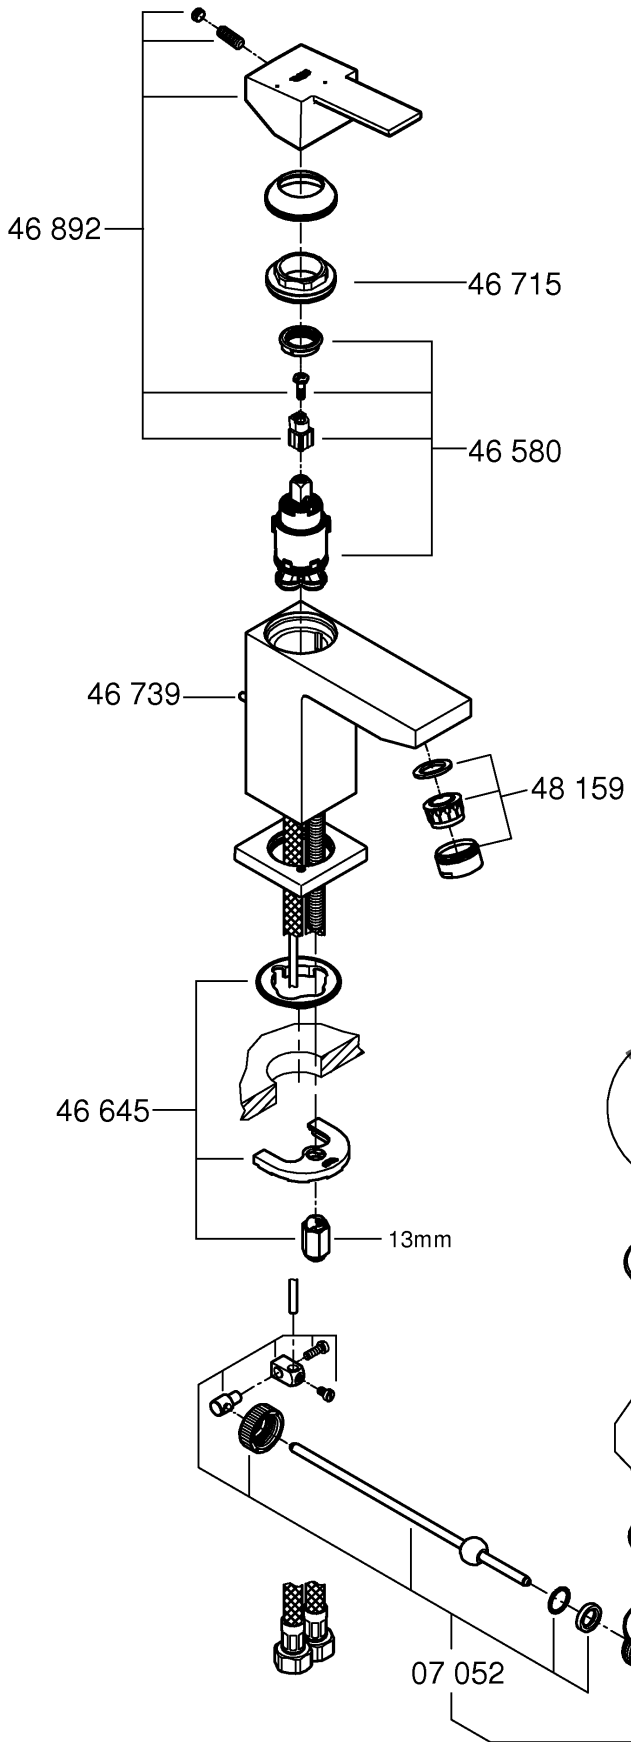

2

3

*19 017	13mm

	07 052	180mm
	*07 341	350mm

Pure Freude an Wasser

**GROHE**  
WAVES

**D**

+49 571 3989 333  
impressum@grohe.de