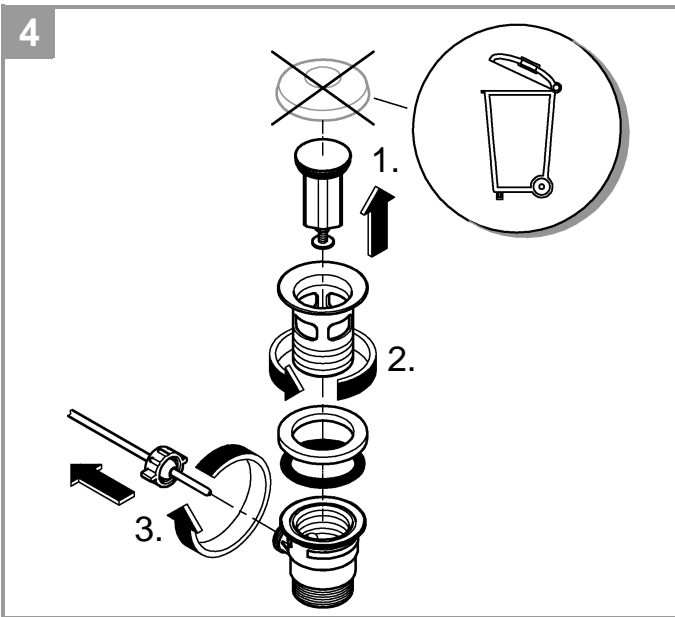

2

3

*19 017	13mm

	07 052	180mm
	*07 341	350mm

Pure Freude an Wasser

**GROHE**  
WAVES

**D**

+49 571 3989 333  
impressum@grohe.de