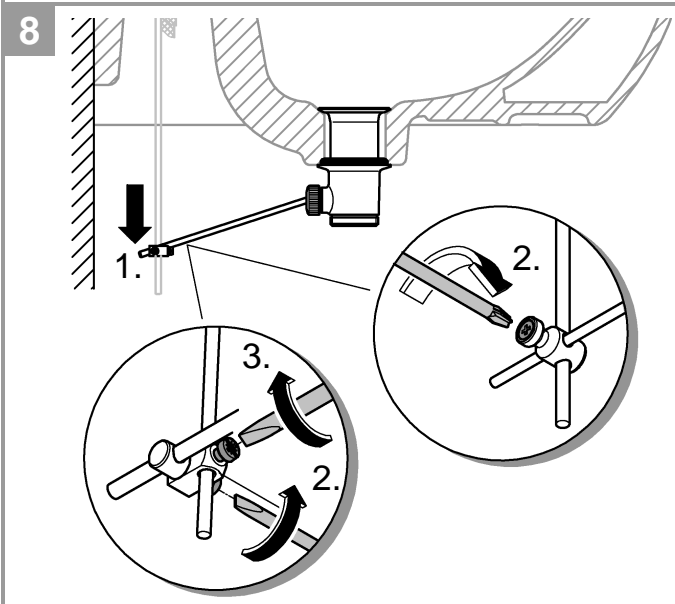

2

3

*19 017	13mm

	07 052	180mm
	*07 341	350mm

Pure Freude an Wasser

**GROHE**  
WAVES

**D**

+49 571 3989 333  
impressum@grohe.de