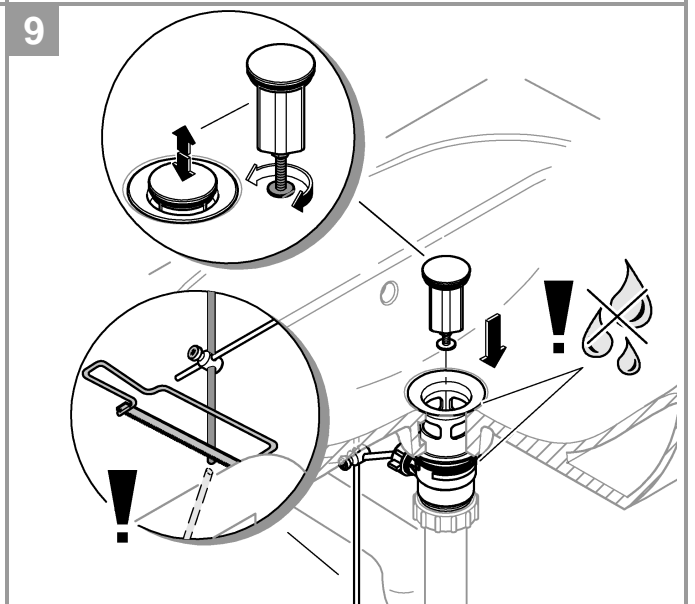

2

3

*19 017	13mm

	07 052	180mm
	*07 341	350mm

Pure Freude an Wasser

**GROHE**  
WAVES

**D**

+49 571 3989 333  
impressum@grohe.de