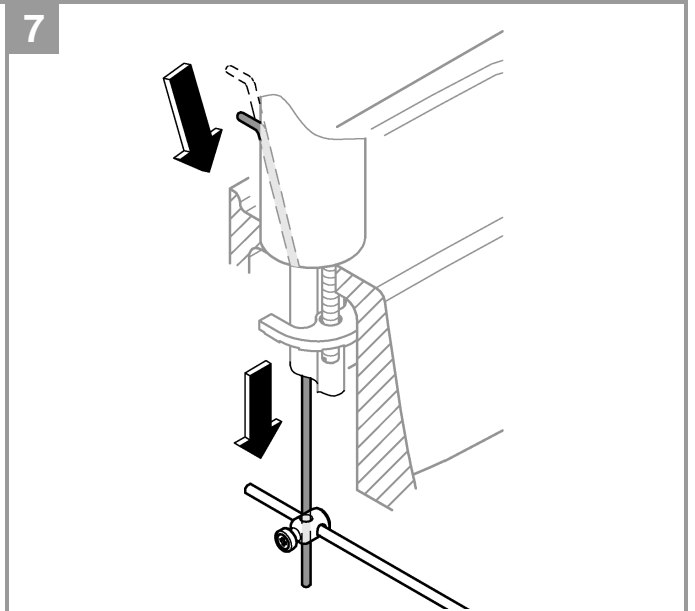

2

3

*19 017	13mm

	07 052	180mm
	*07 341	350mm

Pure Freude an Wasser

**GROHE**  
WAVES

**D**

+49 571 3989 333  
impressum@grohe.de