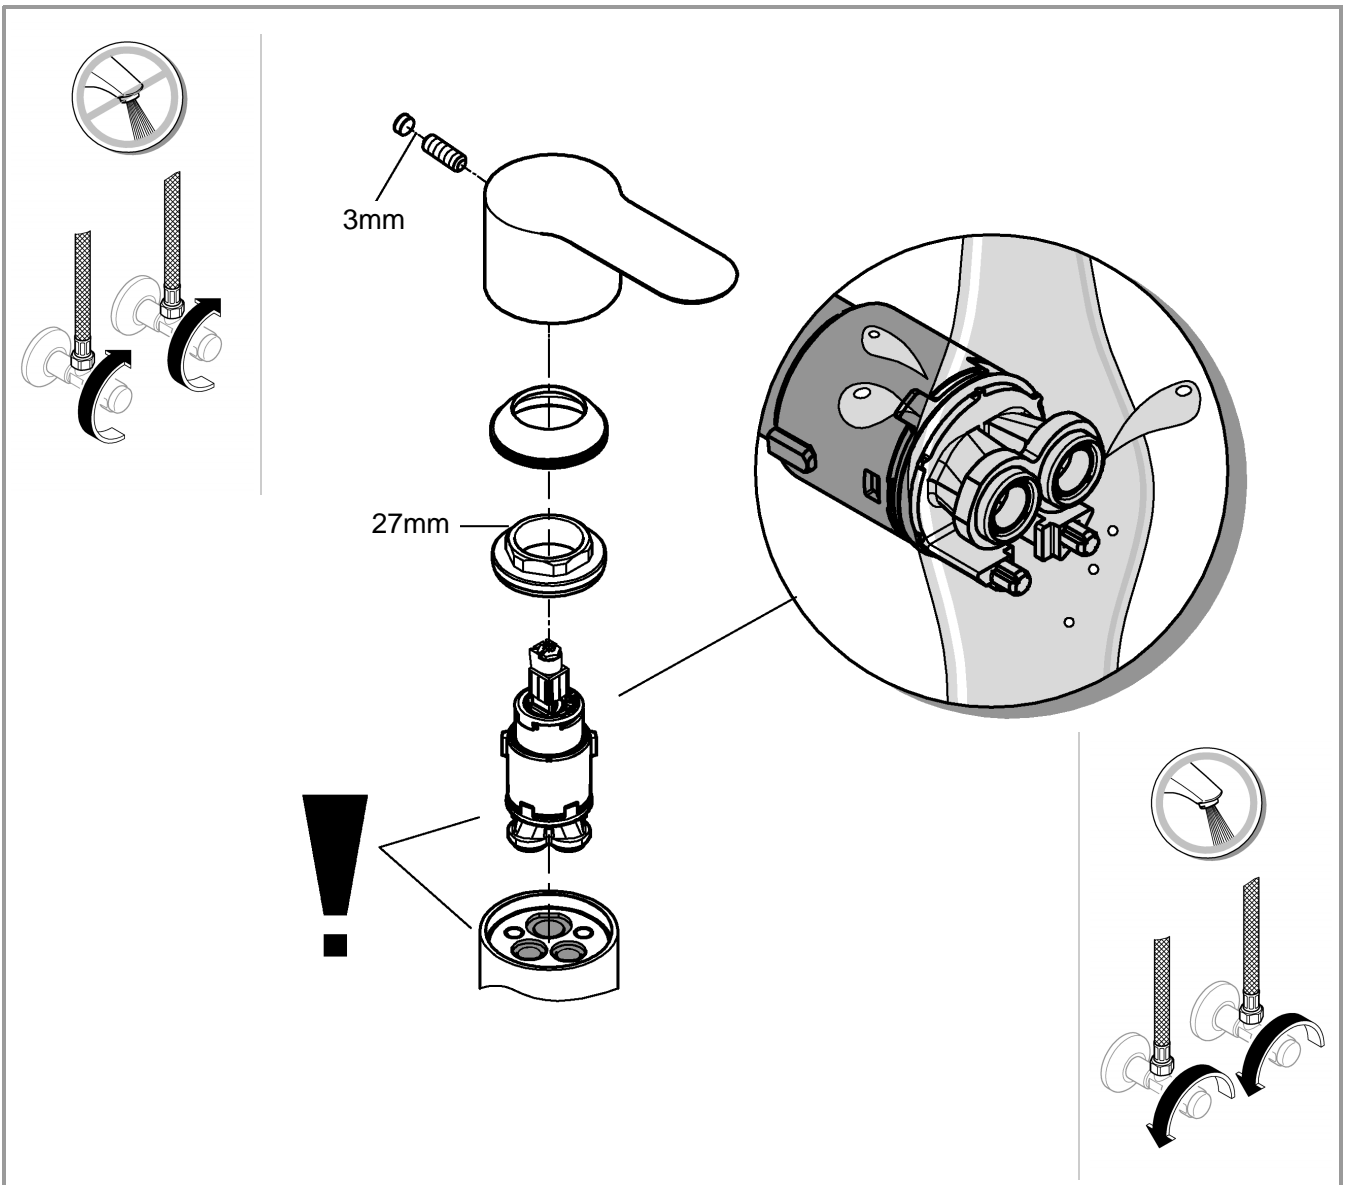

2

3

*19 017	13mm

	07 052	180mm
	*07 341	350mm

Pure Freude an Wasser

**GROHE**  
WAVES

**D**

+49 571 3989 333  
impressum@grohe.de