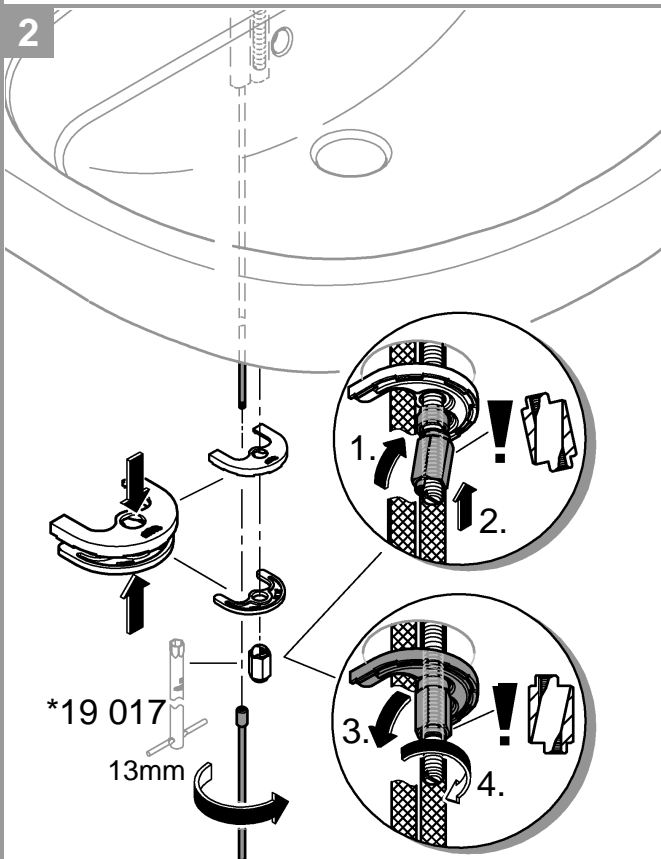

2

3

*19 017	13mm

	07 052	180mm
	*07 341	350mm

Pure Freude an Wasser

**GROHE**  
WAVES

**D**

+49 571 3989 333  
impressum@grohe.de