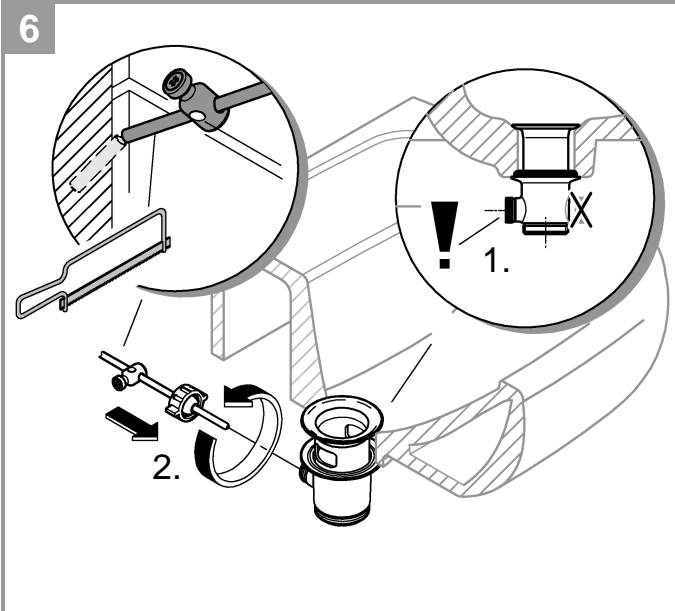

2

3

*19 017	13mm

	07 052	180mm
	*07 341	350mm

Pure Freude an Wasser

**GROHE**  
WAVES

**D**

+49 571 3989 333  
impressum@grohe.de