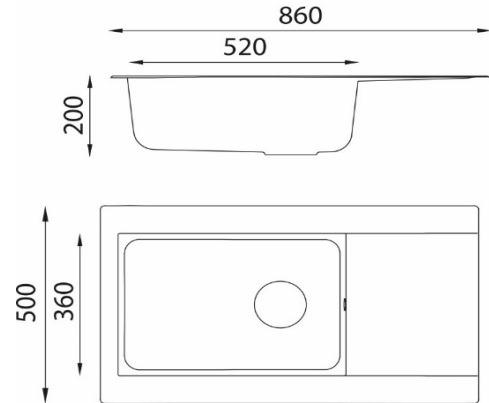

### Denver 86 x 50

- Einbauspüle mit Abtropffläche
- Für Spülenunterschranke ab 60 cm
- Hahnlöcher nicht durchgestoßen
- 60 % Verbundmaterial aus Mineralstoffen und Glasfasern
- 40 % Kunstharz
- temperaturbeständig bis 180°C
- Hohe Stoßfestigkeit
- Hohe Resistenz bei aggressiven Chemikalien
- Hohe UV-Beständigkeit
- Leicht zu reinigende Oberfläche
- Besonders leicht
- europäische Produktion
- in folgenden Farben lieferbar: Weiß, Schwarz, Betongrau
- Maße Spülbecken 36 x 52 cm, Beckentiefe: ca. 20,0 cm
- reversibel einbaubar
- Ablauf mit Siebkorb 90 mm
- mit Ab- und Überlaufgarnitur
- ohne Excentergarnitur
- inkl. Fixierklemmen
- Einzel kartonverpackt

#### Abmessungen:

- H x B x T in cm / kg: ca. 20 x 86 x 50 / 6,5
- Ausschnittmaß: ca. 84 x 48
- mit Verpackung: ca. 27 x 91 x 55 / 7,8

Artikelnummer	Farbe	EAN	UVP
DENVER86X50W	Weiß	4260458245989	129,00 €
DENVER86X50S	Schwarz	4260458245972	129,00 €
DENVER86X50G	Betongrau	4260458245996	129,00 €