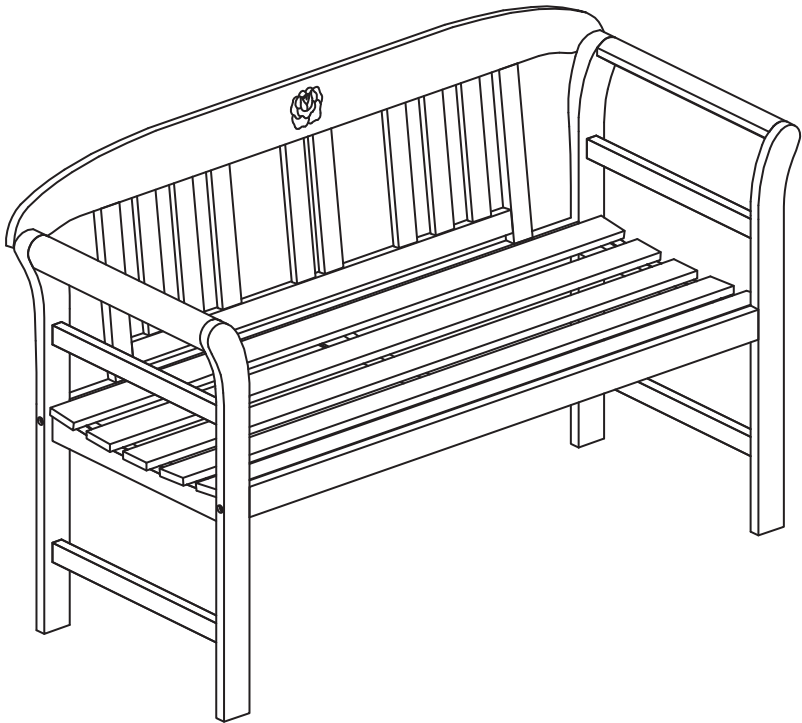

HAVESON

Schönes für den Garten