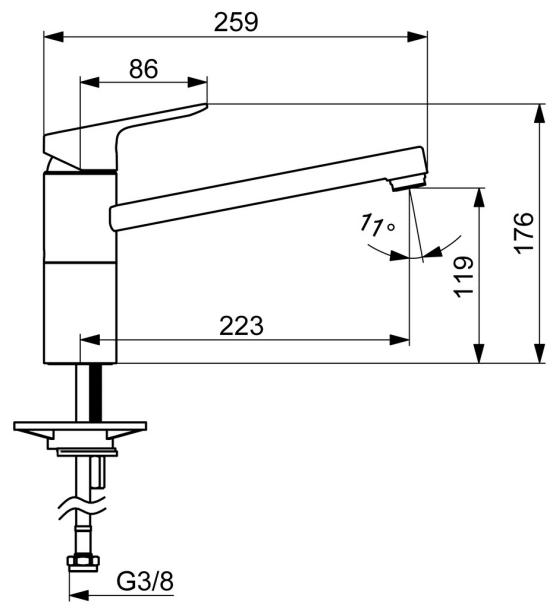

- Küche
- Einhebelmischer
- Standmontage
- Chrom
- Schwenkbarer Auslauf
- CASCADE® Strahlregler
- Hebel mit W+K-Kennzeichnung, Einhandbedienhebel/Griff
- ø 3.5 classic Steuerpatrone mit keramischen Dichtscheiben zur Wassermengen- und Temperatureinstellung
- Anschluss über flexible Druckschläuche
- Rapid-Montagesystem

### Technische Eigenschaften

DN-Größe (Nennmaß) **DN15**  
 Warmwasserversorgung **max. +70°C**  
 Arbeitsdruck **0.5-10 bar**  
 Anschlussgröße **G3/8**  
 Ausladung **223 mm**  
 Sicherungseinrichtung (EN1717) **AA**  
 Werkstoff **Messing**