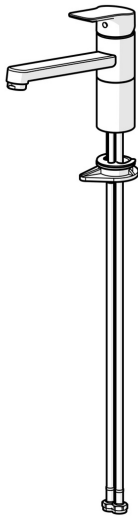

# DATENBLATT

**ART.-NR.**

**EAN**

**NAME**

40752203

4057304021725

HANSAPICO - Küchenarmatur

**Hansa Armaturen GmbH**

- Küche
- Einhebelmischer
- Standmontage
- Chrom
- Schwenkbarer Auslauf
- CASCADE® Strahlregler
- Hebel mit W+K-Kennzeichnung, Einhandbedienhebel/Griff
- ø 3.5 classic Steuerpatrone mit keramischen Dichtscheiben zur Wassermengen- und Temperatureinstellung
- Anschluss über flexible Druckschläuche
- Rapid-Montagesystem

### Technische Eigenschaften

DN-Größe (Nennmaß) **DN15**  
 Warmwasserversorgung **max. +70°C**  
 Arbeitsdruck **0.5-10 bar**  
 Anschlussgröße **G3/8**  
 Ausladung **223 mm**  
 Sicherungseinrichtung (EN1717) **AA**  
 Werkstoff **Messing**