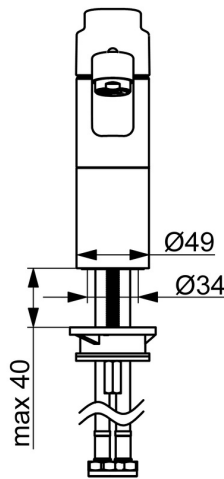

# DATENBLATT

**ART.-NR.**

**EAN**

**NAME**

40752203

4057304021725

HANSAPICO - Küchenarmatur

**Hansa Armaturen GmbH**

- Küche
- Einhebelmischer
- Standmontage
- Chrom
- Schwenkbarer Auslauf
- CASCADE® Strahlregler
- Hebel mit W+K-Kennzeichnung, Einhandbedienhebel/Griff
- ø 3.5 classic Steuerpatrone mit keramischen Dichtscheiben zur Wassermengen- und Temperatureinstellung
- Anschluss über flexible Druckschläuche
- Rapid-Montagesystem

### Technische Eigenschaften

DN-Größe (Nennmaß) **DN15**  
 Warmwasserversorgung **max. +70°C**  
 Arbeitsdruck **0.5-10 bar**  
 Anschlussgröße **G3/8**  
 Ausladung **223 mm**  
 Sicherungseinrichtung (EN1717) **AA**  
 Werkstoff **Messing**