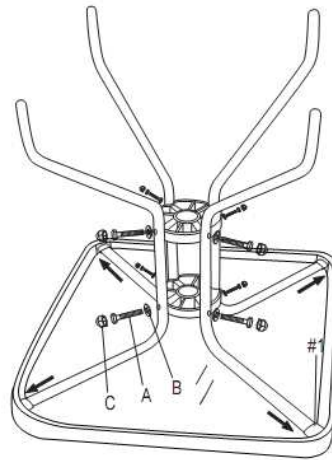

## Teilleiste

Teil	Bild	Beschreibung	Anzahl
A		Schraube	8
B		Unterlegscheibe	8
C		Plastikabdeckung	8
D		Abstandhalter für Glasplatte	4
E		Schlüssel	1

## Aufbauanleitung

**Schritt 1 :**

**Schritt 2 :**

**Schritt 3 :**

Hergestellt für:  
HELLWEG - Ihr Baufreund  
Einkaufsgesellschaft m.b.H.  
Neubauzeile 102  
A-4030 Linz