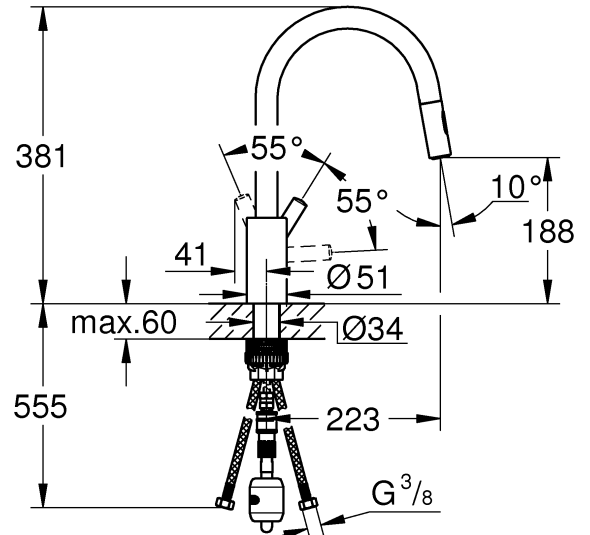

Feel

30 185 (F)
32 671

Feel

31 486

Get

31 484

DIN
1988

DIN EN
806

bar

max. 10 5
0,5 1

°C

max. 70° 60°

32mm
*19 332

1

2

3

4

5

6

7

31 484
31 486

Y	46 374
	46 589

	Z
30 185	46 315
31 484	46 338
31 486	46 338
32 671	46 315

*19 332	32mm