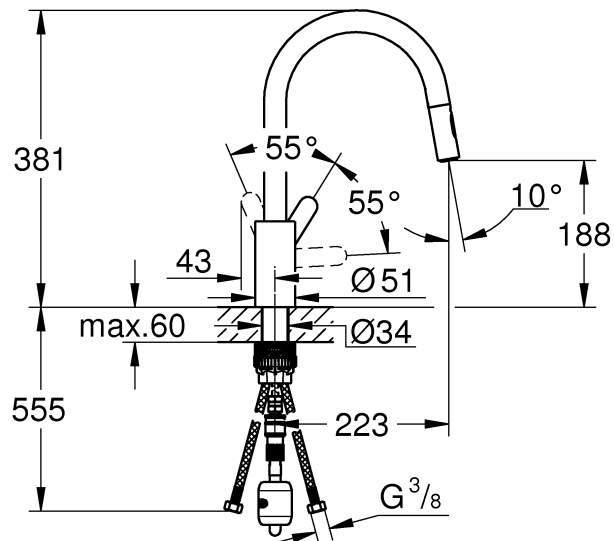

Feel

30 185 (F)
32 671

Feel

31 486

Get

31 484

DIN
1988

DIN EN
806

bar

max. 10 5
0,5 1

°C

max. 70° 60°

32mm
*19 332

1

2

3

4

5

6

7

31 484
31 486

Y	46 374
	46 589

	Z
30 185	46 315
31 484	46 338
31 486	46 338
32 671	46 315

*19 332	32mm