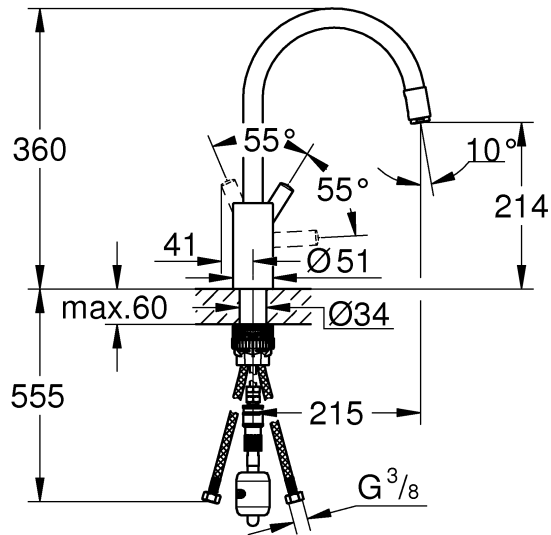

Feel

30 185 (F)
32 671

Feel

31 486

Get

31 484

DIN
1988

DIN EN
806

bar

max. 10 5
0,5 1

°C

max. 70° 60°

32mm
*19 332

1

2

3

4

5

6

7

31 484
31 486

Y	46 374
	46 589

	Z
30 185	46 315
31 484	46 338
31 486	46 338
32 671	46 315

*19 332	32mm