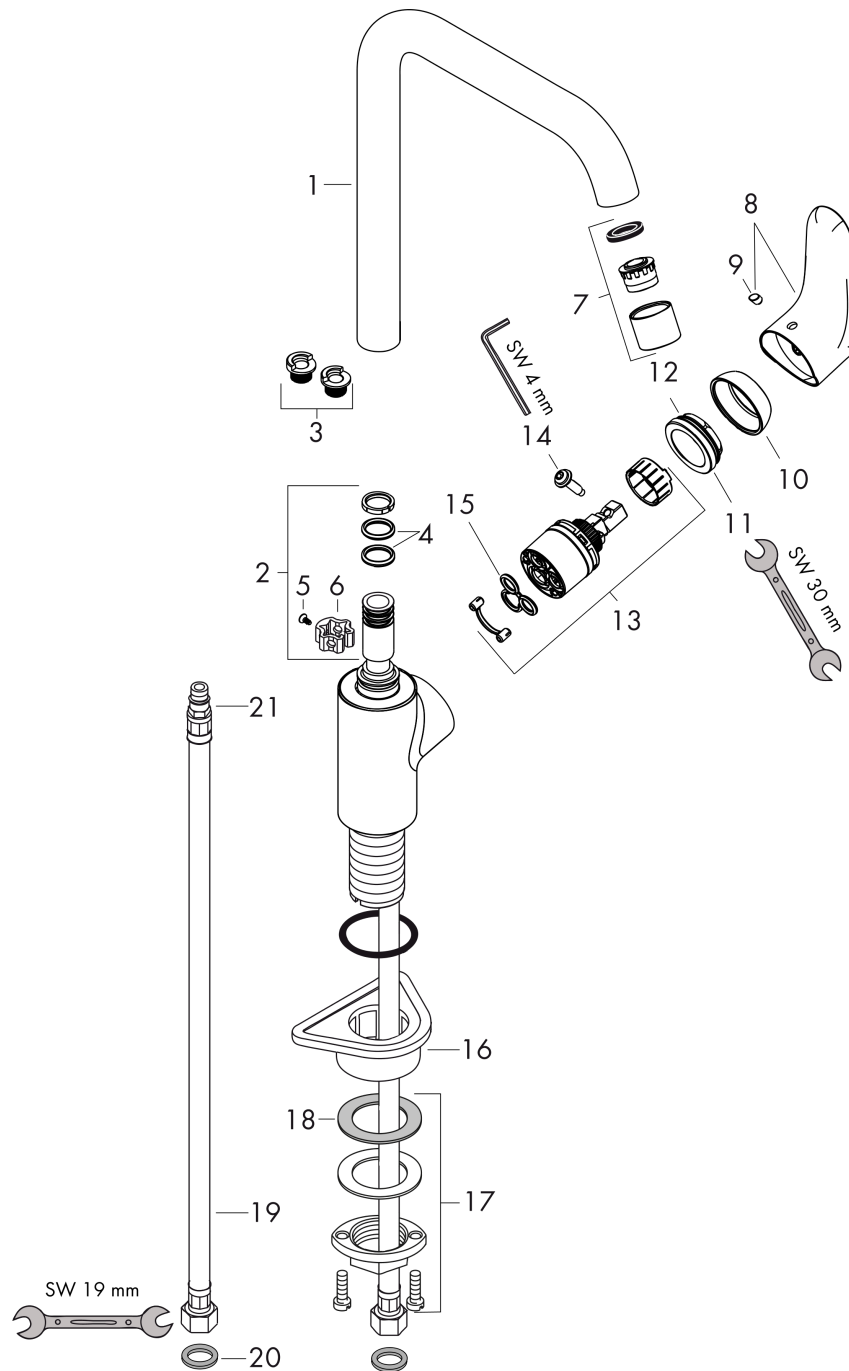

Focus M41

Einhebel-Küchenmischer 260, 1jet

Oberfläche: **Chrom** Artikelnummer: **31820000**

Beschreibung

Merkmale

- Griff rechts oder links positionierbar
- ComfortZone 260
- Schwenkbereich einstellbar in 3 Stufen auf 110°, 150° oder 360°
- Normalstrahl
- maximale Durchflussmenge bei 3 bar: 12 l/min
- Keramikmischsystem
- Temperaturbegrenzung einstellbar
- für Durchlauferhitzer geeignet
- DVGW NW-6506CT0437
- P-IX 6993/IA

Technologie

Designpreise

Zertifikate

Produktabbildung

Maßzeichnung

Durchflussdiagramm

Focus M41

Einhebel-Küchenmischer 260, 1jet

Oberfläche: **Chrom** Artikelnummer: **31820000**

Explosionszeichnung

Baujahr: >05/11

Focus M41

Einhebel-Küchenmischer 260, 1jet

Oberfläche: **Chrom** Artikelnummer: **31820000**

Ersatzteilliste

Baujahr: >05/11

Pos.	Beschreibung	Artikelnummer	PG	VE
1	Auslauf kpl.	95822000	16	1
2	Dichtungsset	92646000	6	1
3	Anschlagring Set (110° / 150°)	98486000	5	1
4	O-Ring 14x2,5	98189000	1	1
5	Schraube	97662000	3	1
6	Axialring	97558000	1	1
7	Luftsprudler M22x1 (15 l/min)	95824000	6	1
8	Griff	98356000	10	1
9	Griffstopfen	96338000	1	1
10	Kappe	95498000	3	1
11	Mutter	97209000	5	1
12	O-Ring 32x2	98193000	1	1
13	Kartusche kpl.	92730000	11	1
14	Sicherungsschraube	95140000	2	1
15	Dichtung	95008000	3	1
16	Befestigungsteil	97523000	2	1
17	Schaftbefestigung kpl. (Ø 34)	95049000	5	1
18	Gleitring	97548000	1	1
19	Anschlusschlauch 900 mm M8x0,75 G3/8	98758000	8	1
20	Dichtungsset	95581000	2	1
21	O-Ring 7x1,5	98422000	1	1
a	Anschlagring Set (60° / 80°)	92259000	6	1