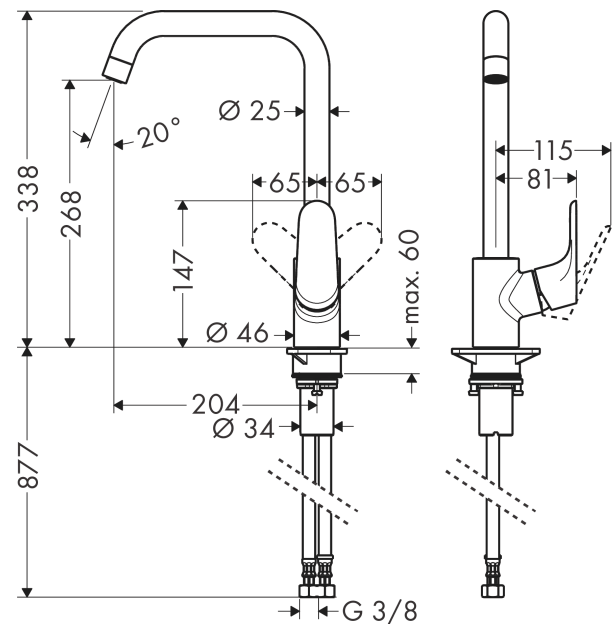

Focus M41

Einhebel-Küchenmischer 260, 1jet

Oberfläche: **Chrom** Artikelnummer: **31820000**

Beschreibung

Merkmale

- Griff rechts oder links positionierbar
- ComfortZone 260
- Schwenkbereich einstellbar in 3 Stufen auf 110°, 150° oder 360°
- Normalstrahl
- maximale Durchflussmenge bei 3 bar: 12 l/min
- Keramikmischsystem
- Temperaturbegrenzung einstellbar
- für Durchlauferhitzer geeignet
- DVGW NW-6506CT0437
- P-IX 6993/IA

Technologie

Designpreise

Zertifikate

Produktabbildung

Maßzeichnung

Durchflussdiagramm

Focus M41

Einhebel-Küchenmischer 260, 1jet

Oberfläche: **Chrom** Artikelnummer: **31820000**

Explosionszeichnung

Baujahr: >05/11

Focus M41

Einhebel-Küchenmischer 260, 1jet

Oberfläche: **Chrom** Artikelnummer: **31820000**

Ersatzteilliste

Baujahr: >05/11

Pos.	Beschreibung	Artikelnummer	PG	VE
1	Auslauf kpl.	95822000	16	1
2	Dichtungsset	92646000	6	1
3	Anschlagring Set (110° / 150°)	98486000	5	1
4	O-Ring 14x2,5	98189000	1	1
5	Schraube	97662000	3	1
6	Axialring	97558000	1	1
7	Luftsprudler M22x1 (15 l/min)	95824000	6	1
8	Griff	98356000	10	1
9	Griffstopfen	96338000	1	1
10	Kappe	95498000	3	1
11	Mutter	97209000	5	1
12	O-Ring 32x2	98193000	1	1
13	Kartusche kpl.	92730000	11	1
14	Sicherungsschraube	95140000	2	1
15	Dichtung	95008000	3	1
16	Befestigungsteil	97523000	2	1
17	Schaftbefestigung kpl. (Ø 34)	95049000	5	1
18	Gleitring	97548000	1	1
19	Anschlusschlauch 900 mm M8x0,75 G3/8	98758000	8	1
20	Dichtungsset	95581000	2	1
21	O-Ring 7x1,5	98422000	1	1
a	Anschlagring Set (60° / 80°)	92259000	6	1