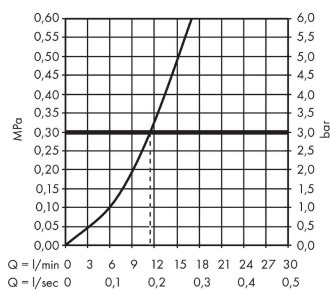

Focus M41

Einhebel-Küchenmischer 260, 1jet

Oberfläche: **Chrom** Artikelnummer: **31820000**

Beschreibung

Merkmale

- Griff rechts oder links positionierbar
- ComfortZone 260
- Schwenkbereich einstellbar in 3 Stufen auf 110°, 150° oder 360°
- Normalstrahl
- maximale Durchflussmenge bei 3 bar: 12 l/min
- Keramikmischsystem
- Temperaturbegrenzung einstellbar
- für Durchlauferhitzer geeignet
- DVGW NW-6506CT0437
- P-IX 6993/IA

Technologie

Designpreise

Zertifikate

Produktabbildung

Maßzeichnung

Durchflussdiagramm

Focus M41

Einhebel-Küchenmischer 260, 1jet