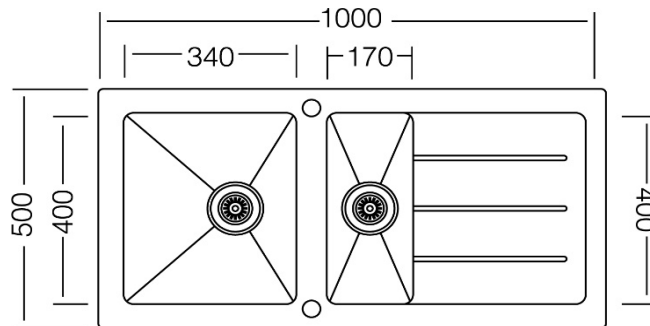

respekta Glasspüle

NEWYORK 100x50

- Glasspüle mit 2 Becken und Abtropffläche
- für 60 cm Unterschrank
- reversibel einbaubar
- 2 Hahnlöcher durchgestoßen
- inkl. Korbventil
- inkl. Excentergarnitur
- inkl. Ab- und Überlaufgarnitur
- Glasqualität: ESG
- Glasstärke: 8 mm
- Temperaturbeständigkeit: bis 180° C
- max. Gewichtsbelastung: 100 kg
- Stahlqualität: 304
- Stahlstärke in mm: 1
- Beckentiefen: 210 / 140 mm

Abmessungen / Gewicht:

- H x B x T in cm / kg: 21 x 100 x 50 / 9
- Ausschnittmaß: ca. 61,8 x 47
- mit Verpackung: 23 x 110 x 60 / 13

Artikelnummer
NEWYORK100X50S
NEWYORK100X50W

Farbe
Schwarz
Weiß

EAN
4260407696107
4260407696114